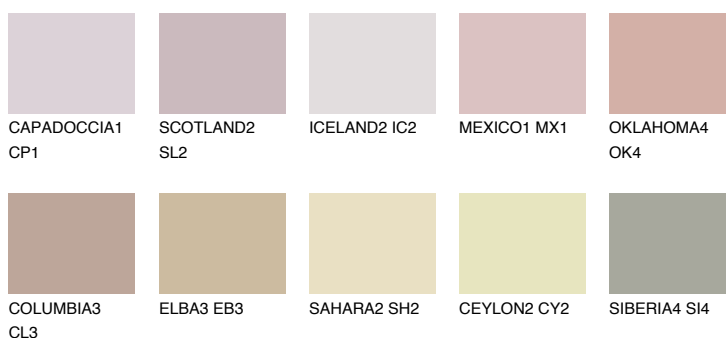

**NUBIA1 NA1**● 48% **TSR** 51%**Culori asortata****CULORI RECOMANDATE****CULORI INTENSE RECOMANDATE**

Pentru mai multe informatii despre tencuieli si vopsele, accesati

www.ceresit.ro

Culorile prezentate corespund tencuielilor si vopselelor oferite de Ceresit. Din cauza utilizarii tehnicilor digitale, culorile prezentate pot fi diferite de cele reale. Din acest motiv, ele nu trebuie considerate reprezentari fidele ale diferitelor nuante de culoare. Iti recomandam sa consulți paletarul fizic sau sa soliciți o mostra de culoare reprezentantilor tehnici.