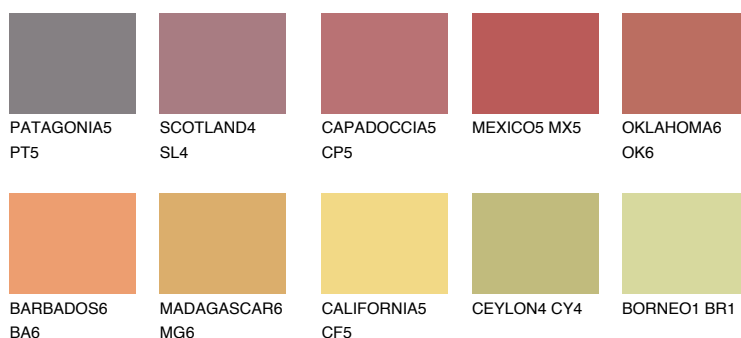

**INDIANA6 IN6**☀️ 29% **TSR** 51%**Culori asortata****CULORI RECOMANDATE****CULORI INTENSE RECOMANDATE**

Pentru mai multe informatii despre tencuieli si vopsele, accesati

www.ceresit.ro

Culorile prezentate corespund tencuielilor si vopselelor oferite de Ceresit. Din cauza utilizarii tehnicilor digitale, culorile prezentate pot fi diferite de cele reale. Din acest motiv, ele nu trebuie considerate reprezentari fidele ale diferitelor nuante de culoare. Iti recomandam sa consulți paletarul fizic sau sa soliciți o mostra de culoare reprezentantilor tehnici.