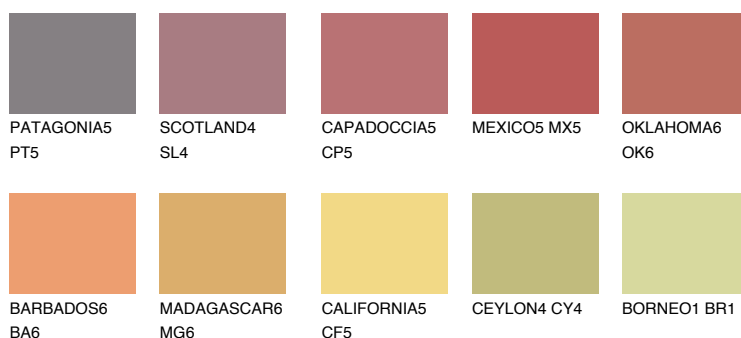

**INDIANA6 IN6**☀️ 29% **TSR** 51%**Culori asortata****CULORI RECOMANDATE****CULORI INTENSE RECOMANDATE**

Pentru mai multe informatii despre tencuieli si vopsele, accesati

[www.ceresit.ro](http://www.ceresit.ro)

Culorile prezentate corespund tencuielilor si vopselelor oferite de Ceresit. Din cauza utilizarii tehnicilor digitale, culorile prezentate pot fi diferite de cele reale. Din acest motiv, ele nu trebuie considerate reprezentari fidele ale diferitelor nuante de culoare. Iti recomandam sa consulți paletarul fizic sau sa soliciți o mostra de culoare reprezentantilor tehnici.