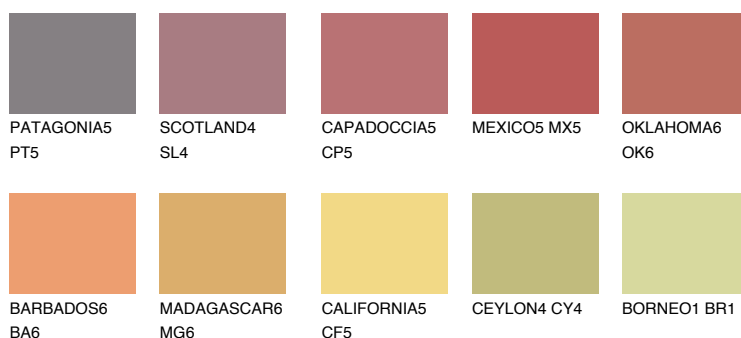

**INDIANA6 IN6**☀ 29% **TSR** 51%**Culori asortata****CULORI RECOMANDATE****CULORI INTENSE RECOMANDATE**

Pentru mai multe informatii despre tencuieli si vopsele, accesati

www.ceresit.ro

Culorile prezentate corespund tencuielilor si vopselelor oferite de Ceresit. Din cauza utilizarii tehnicilor digitale, culorile prezentate pot fi diferite de cele reale. Din acest motiv, ele nu trebuie considerate reprezentari fidele ale diferitelor nuante de culoare. Iti recomandam sa consulți paletarul fizic sau sa soliciți o mostra de culoare reprezentantilor tehnici.