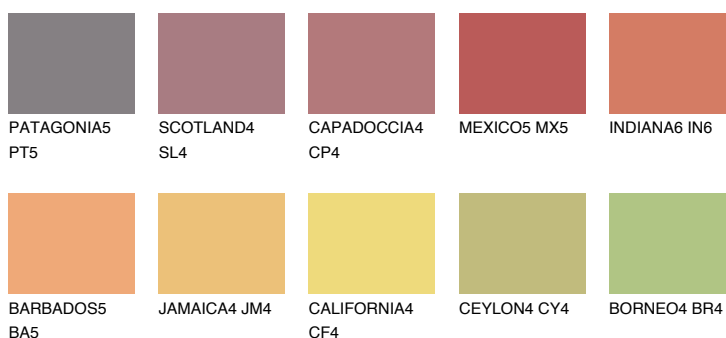

**INDIANA5 IN5**☀ 39% **TSR** 58%**Culori asortata****CULORI RECOMANDATE****CULORI INTENSE RECOMANDATE**

Pentru mai multe informatii despre tencuieli si vopsele, accesati

[www.ceresit.ro](http://www.ceresit.ro)

Culorile prezentate corespund tencuielilor si vopselelor oferite de Ceresit. Din cauza utilizarii tehnicilor digitale, culorile prezentate pot fi diferite de cele reale. Din acest motiv, ele nu trebuie considerate reprezentari fidele ale diferitelor nuante de culoare. Iti recomandam sa consulți paletarul fizic sau sa soliciți o mostra de culoare reprezentantilor tehnici.