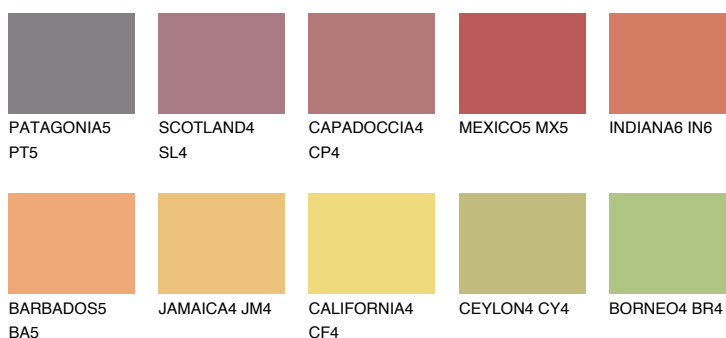

**INDIANA5 IN5**39% **TSR** 58%**Culori asortata****CULORI RECOMANDATE****CULORI INTENSE RECOMANDATE**

Pentru mai multe informatii despre tencuieli si vopsele, accesati

www.ceresit.ro

Culorile prezentate corespund tencuielilor si vopselelor oferite de Ceresit. Din cauza utilizarii tehnicilor digitale, culorile prezentate pot fi diferite de cele reale. Din acest motiv, ele nu trebuie considerate reprezentari fidele ale diferitelor nuante de culoare. Iti recomandam sa consulți paletarul fizic sau sa soliciți o mostra de culoare reprezentantilor tehnici.