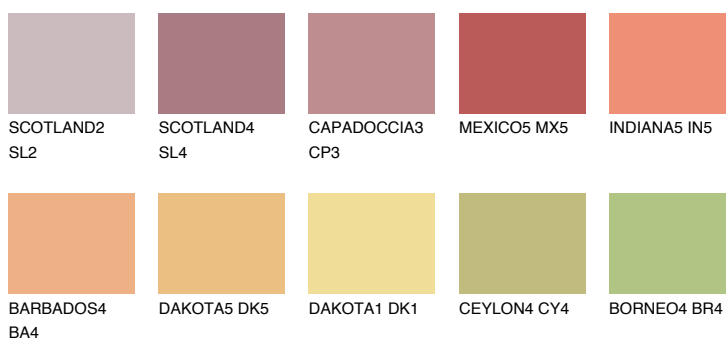

**INDIANA4 IN4**45% **TSR** 57%**Culori asortata****CULORI RECOMANDATE****CULORI INTENSE RECOMANDATE**

Pentru mai multe informatii despre tencuieli si vopsele, accesati

[www.ceresit.ro](http://www.ceresit.ro)

Culorile prezentate corespund tencuielilor si vopselelor oferite de Ceresit. Din cauza utilizarii tehnicilor digitale, culorile prezentate pot fi diferite de cele reale. Din acest motiv, ele nu trebuie considerate reprezentari fidele ale diferitelor nuante de culoare. Iti recomandam sa consulți paletarul fizic sau sa soliciți o mostra de culoare reprezentantilor tehnici.