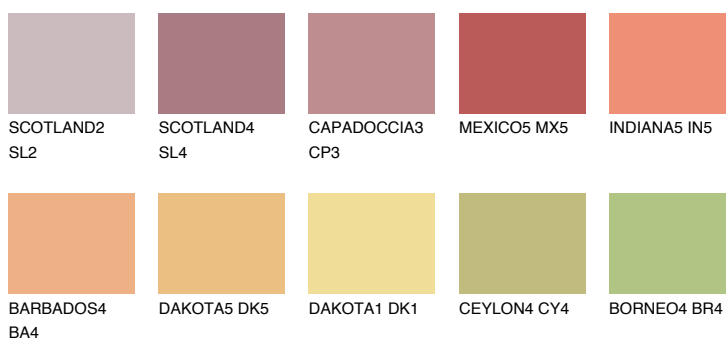

**INDIANA4 IN4**45% **TSR** 57%**Culori asortata****CULORI RECOMANDATE****CULORI INTENSE RECOMANDATE**

Pentru mai multe informatii despre tencuieli si vopsele, accesati

www.ceresit.ro

Culorile prezentate corespund tencuielilor si vopselelor oferite de Ceresit. Din cauza utilizarii tehnicilor digitale, culorile prezentate pot fi diferite de cele reale. Din acest motiv, ele nu trebuie considerate reprezentari fidele ale diferitelor nuante de culoare. Iti recomandam sa consulți paletarul fizic sau sa soliciți o mostra de culoare reprezentantilor tehnici.