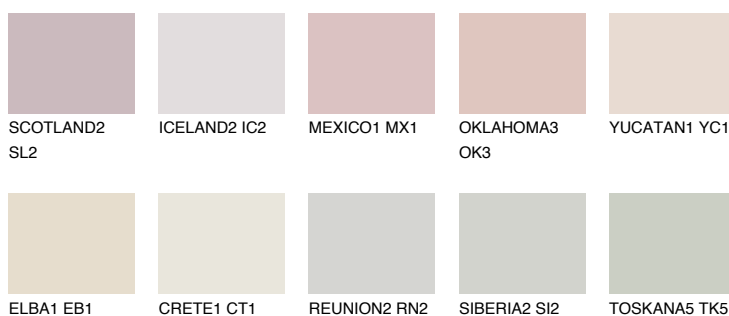


**INDIANA1 IN1**74% **TSR** 70%**Culori asortata****CULORI RECOMANDATE****CULORI INTENSE RECOMANDATE**

Pentru mai multe informatii despre tencuieli si vopsele, accesati

www.ceresit.ro

Culorile prezentate corespund tencuielilor si vopselelor oferite de Ceresit. Din cauza utilizarii tehnicilor digitale, culorile prezentate pot fi diferite de cele reale. Din acest motiv, ele nu trebuie considerate reprezentari fidele ale diferitelor nuante de culoare. Iti recomandam sa consulți paletarul fizic sau sa soliciți o mostra de culoare reprezentantilor tehnici.