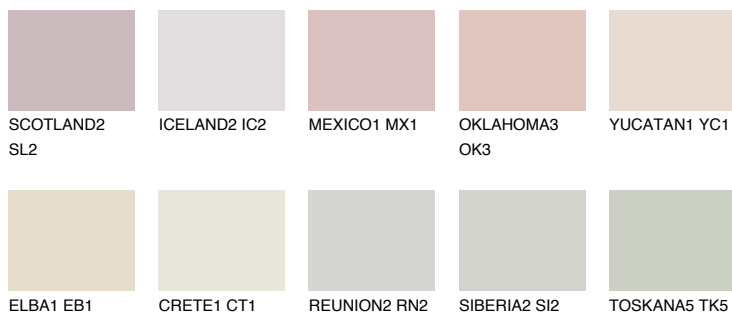


**INDIANA1 IN1**74% **TSR** 70%**Culori asortata****CULORI RECOMANDATE****CULORI INTENSE RECOMANDATE**

Pentru mai multe informatii despre tencuieli si vopsele, accesati

[www.ceresit.ro](http://www.ceresit.ro)

Culorile prezentate corespund tencuielilor si vopselelor oferite de Ceresit. Din cauza utilizarii tehnicilor digitale, culorile prezentate pot fi diferite de cele reale. Din acest motiv, ele nu trebuie considerate reprezentari fidele ale diferitelor nuante de culoare. Iti recomandam sa consulți paletarul fizic sau sa soliciți o mostra de culoare reprezentantilor tehnici.