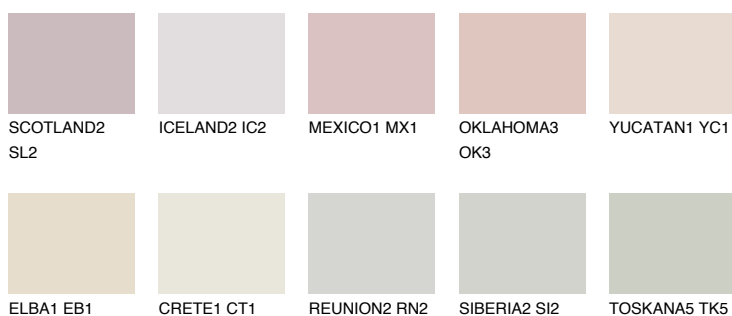


**INDIANA1 IN1**74% **TSR** 70%**Culori asortata****CULORI RECOMANDATE****CULORI INTENSE RECOMANDATE**

Pentru mai multe informatii despre tencuieli si vopsele, accesati

www.ceresit.ro

Culorile prezentate corespund tencuielilor si vopselelor oferite de Ceresit. Din cauza utilizarii tehnicilor digitale, culorile prezentate pot fi diferite de cele reale. Din acest motiv, ele nu trebuie considerate reprezentari fidele ale diferitelor nuante de culoare. Iti recomandam sa consulți paletarul fizic sau sa soliciți o mostra de culoare reprezentantilor tehnici.