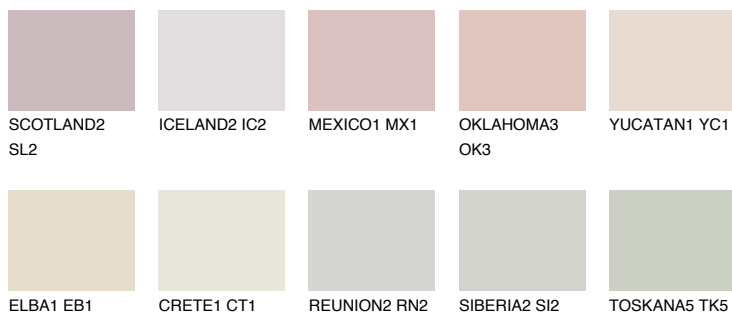


**INDIANA1 IN1**74% **TSR** 70%**Culori asortata****CULORI RECOMANDATE****CULORI INTENSE RECOMANDATE**

Pentru mai multe informatii despre tencuieli si vopsele, accesati

www.ceresit.ro

Culorile prezentate corespund tencuielilor si vopselelor oferite de Ceresit. Din cauza utilizarii tehnicilor digitale, culorile prezentate pot fi diferite de cele reale. Din acest motiv, ele nu trebuie considerate reprezentari fidele ale diferitelor nuante de culoare. Iti recomandam sa consulți paletarul fizic sau sa soliciți o mostra de culoare reprezentantilor tehnici.