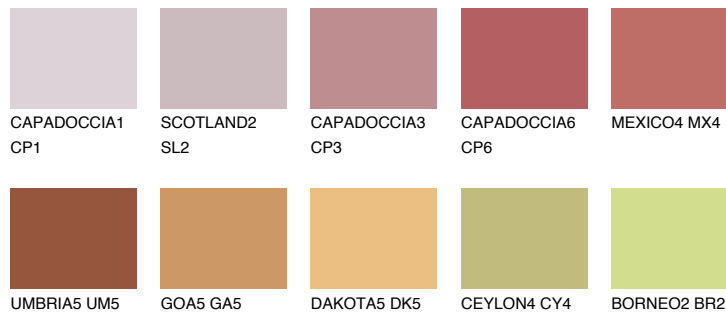

**ATACAMA6 AC6**● 18% **TSR 42%****Culori asortata****CULORI RECOMANDATE****CULORI INTENSE RECOMANDATE**

Pentru mai multe informatii despre tencuieli si vopsele, accesati

[www.ceresit.ro](http://www.ceresit.ro)

Culorile prezentate corespund tencuielilor si vopselelor oferite de Ceresit. Din cauza utilizarii tehnicilor digitale, culorile prezentate pot fi diferite de cele reale. Din acest motiv, ele nu trebuie considerate reprezentari fidele ale diferitelor nuante de culoare. Iti recomandam sa consulți paletarul fizic sau sa soliciți o mostra de culoare reprezentantilor tehnici.