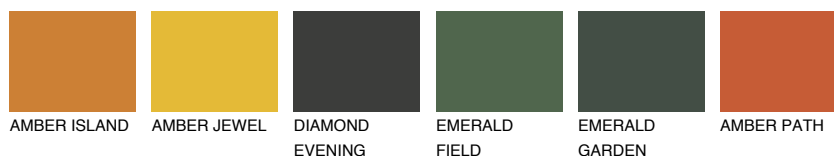

**ATACAMA6 AC6**● 18% **TSR 42%****Culori asortata****CULORI RECOMANDATE****CULORI INTENSE RECOMANDATE**

Pentru mai multe informatii despre tencuieli si vopsele, accesati

[www.ceresit.ro](http://www.ceresit.ro)

Culorile prezentate corespund tencuielilor si vopselelor oferite de Ceresit. Din cauza utilizarii tehnicilor digitale, culorile prezentate pot fi diferite de cele reale. Din acest motiv, ele nu trebuie considerate reprezentari fidele ale diferitelor nuante de culoare. Iti recomandam sa consulți paletarul fizic sau sa soliciți o mostra de culoare reprezentantilor tehnici.