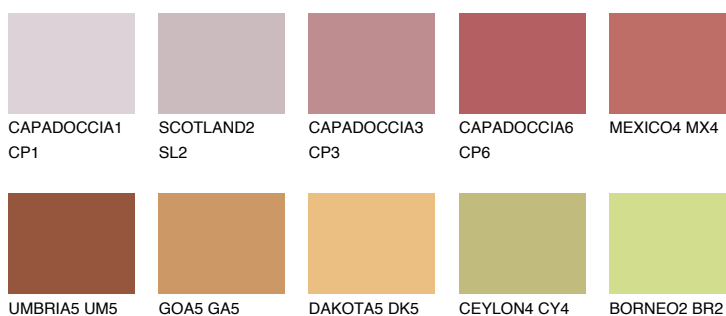

**ATACAMA6 AC6**● 18% **TSR** 42%**Culori asortata****CULORI RECOMANDATE****CULORI INTENSE RECOMANDATE**

Pentru mai multe informatii despre tencuieli si vopsele, accesati

www.ceresit.ro

Culorile prezentate corespund tencuielilor si vopselelor oferite de Ceresit. Din cauza utilizarii tehnicilor digitale, culorile prezentate pot fi diferite de cele reale. Din acest motiv, ele nu trebuie considerate reprezentari fidele ale diferitelor nuante de culoare. Iti recomandam sa consulți paletarul fizic sau sa soliciți o mostra de culoare reprezentantilor tehnici.