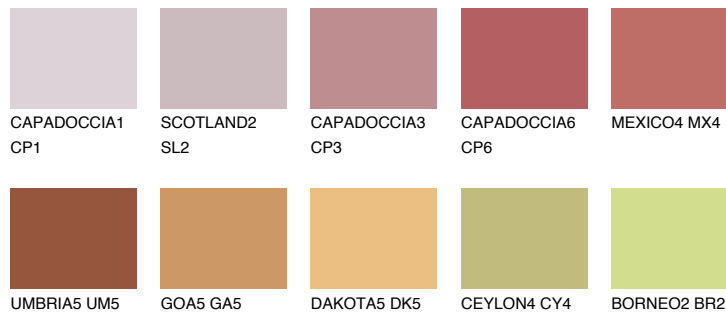

**ATACAMA6 AC6**● 18% **TSR 42%****Culori asortata****CULORI RECOMANDATE****CULORI INTENSE RECOMANDATE**

Pentru mai multe informatii despre tencuieli si vopsele, accesati

www.ceresit.ro

Culorile prezentate corespund tencuielilor si vopselelor oferite de Ceresit. Din cauza utilizarii tehnicilor digitale, culorile prezentate pot fi diferite de cele reale. Din acest motiv, ele nu trebuie considerate reprezentari fidele ale diferitelor nuante de culoare. Iti recomandam sa consulți paletarul fizic sau sa soliciți o mostra de culoare reprezentantilor tehnici.