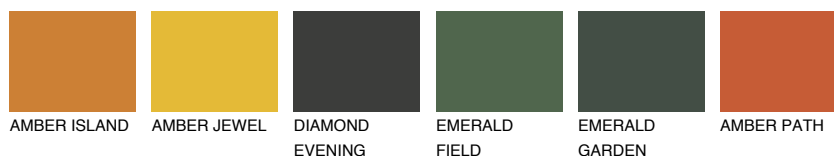

**ATACAMA6 AC6**● 18% **TSR 42%****Culori asortata****CULORI RECOMANDATE****CULORI INTENSE RECOMANDATE**

Pentru mai multe informatii despre tencuieli si vopsele, accesati

www.ceresit.ro

Culorile prezentate corespund tencuielilor si vopselelor oferite de Ceresit. Din cauza utilizarii tehnicilor digitale, culorile prezentate pot fi diferite de cele reale. Din acest motiv, ele nu trebuie considerate reprezentari fidele ale diferitelor nuante de culoare. Iti recomandam sa consulți paletarul fizic sau sa soliciți o mostra de culoare reprezentantilor tehnici.