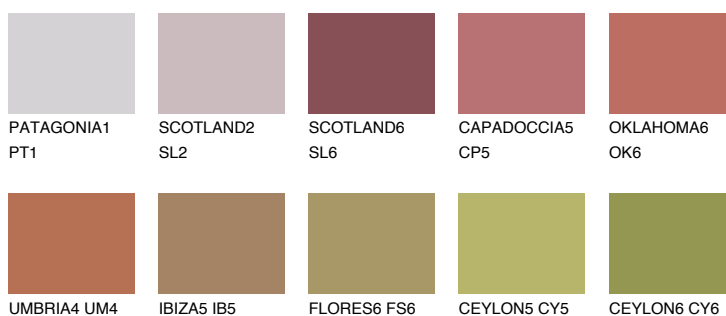

**ATACAMA5 AC5**☀ 22% **TSR** 44%**Culori asortata****CULORI RECOMANDATE****CULORI INTENSE RECOMANDATE**

Pentru mai multe informatii despre tencuieli si vopsele, accesati

www.ceresit.ro

Culorile prezentate corespund tencuielilor si vopselelor oferite de Ceresit. Din cauza utilizarii tehnicilor digitale, culorile prezentate pot fi diferite de cele reale. Din acest motiv, ele nu trebuie considerate reprezentari fidele ale diferitelor nuante de culoare. Iti recomandam sa consulți paletarul fizic sau sa soliciți o mostra de culoare reprezentantilor tehnici.