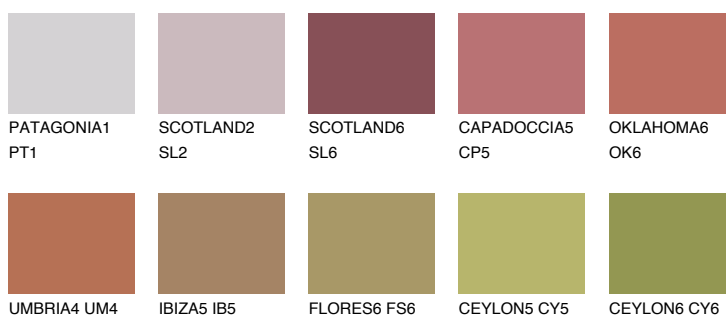

**ATACAMA5 AC5**☀️ 22%    **TSR 44%****Culori asortata****CULORI RECOMANDATE****CULORI INTENSE RECOMANDATE**

Pentru mai multe informatii despre tencuieli si vopsele, accesati

[www.ceresit.ro](http://www.ceresit.ro)

Culorile prezentate corespund tencuielilor si vopselelor oferite de Ceresit. Din cauza utilizarii tehnicilor digitale, culorile prezentate pot fi diferite de cele reale. Din acest motiv, ele nu trebuie considerate reprezentari fidele ale diferitelor nuante de culoare. Iti recomandam sa consulți paletarul fizic sau sa soliciți o mostra de culoare reprezentantilor tehnici.