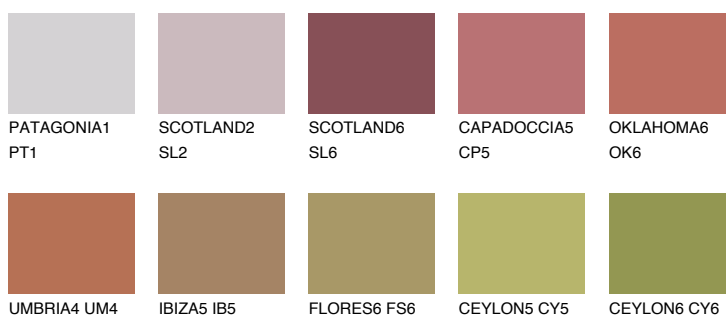

**ATACAMA5 AC5**☀️ 22% **TSR 44%****Culori asortata****CULORI RECOMANDATE****CULORI INTENSE RECOMANDATE**

Pentru mai multe informatii despre tencuieli si vopsele, accesati

www.ceresit.ro

Culorile prezentate corespund tencuielilor si vopselelor oferite de Ceresit. Din cauza utilizarii tehnicilor digitale, culorile prezentate pot fi diferite de cele reale. Din acest motiv, ele nu trebuie considerate reprezentari fidele ale diferitelor nuante de culoare. Iti recomandam sa consulți paletarul fizic sau sa soliciți o mostra de culoare reprezentantilor tehnici.