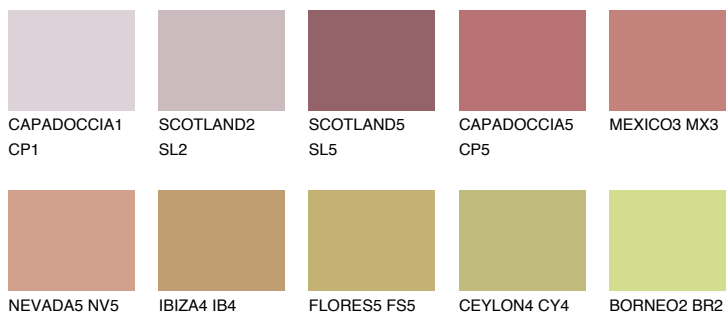

**ATACAMA4 AC4**☀️ 29% **TSR** 50%**Culori asortata****CULORI RECOMANDATE****CULORI INTENSE RECOMANDATE**

Pentru mai multe informatii despre tencuieli si vopsele, accesati

[www.ceresit.ro](http://www.ceresit.ro)

Culorile prezentate corespund tencuielilor si vopselelor oferite de Ceresit. Din cauza utilizarii tehnicilor digitale, culorile prezentate pot fi diferite de cele reale. Din acest motiv, ele nu trebuie considerate reprezentari fidele ale diferitelor nuante de culoare. Iti recomandam sa consulți paletarul fizic sau sa soliciți o mostra de culoare reprezentantilor tehnici.