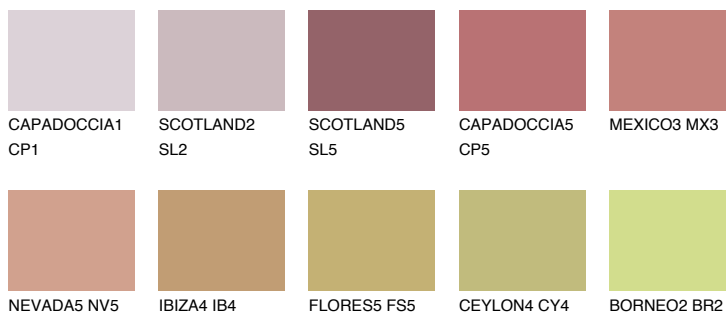

**ATACAMA4 AC4**☀ 29% **TSR** 50%**Culori asortata****CULORI RECOMANDATE****CULORI INTENSE RECOMANDATE**

Pentru mai multe informatii despre tencuieli si vopsele, accesati

[www.ceresit.ro](http://www.ceresit.ro)

Culorile prezentate corespund tencuielilor si vopselelor oferite de Ceresit. Din cauza utilizarii tehnicilor digitale, culorile prezentate pot fi diferite de cele reale. Din acest motiv, ele nu trebuie considerate reprezentari fidele ale diferitelor nuante de culoare. Iti recomandam sa consulți paletarul fizic sau sa soliciți o mostra de culoare reprezentantilor tehnici.