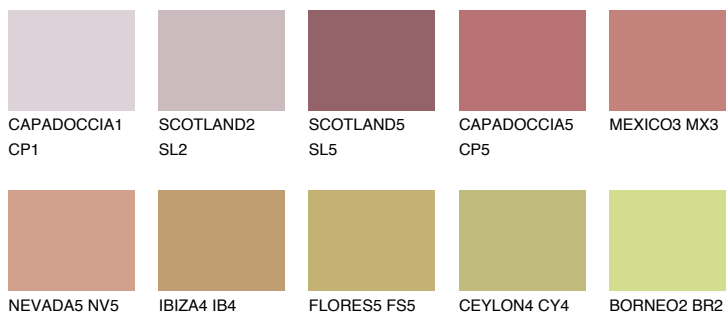

**ATACAMA4 AC4**☀ 29% **TSR** 50%**Culori asortata****CULORI RECOMANDATE****CULORI INTENSE RECOMANDATE**

Pentru mai multe informatii despre tencuieli si vopsele, accesati

www.ceresit.ro

Culorile prezentate corespund tencuielilor si vopselelor oferite de Ceresit. Din cauza utilizarii tehnicilor digitale, culorile prezentate pot fi diferite de cele reale. Din acest motiv, ele nu trebuie considerate reprezentari fidele ale diferitelor nuante de culoare. Iti recomandam sa consulți paletarul fizic sau sa soliciți o mostra de culoare reprezentantilor tehnici.