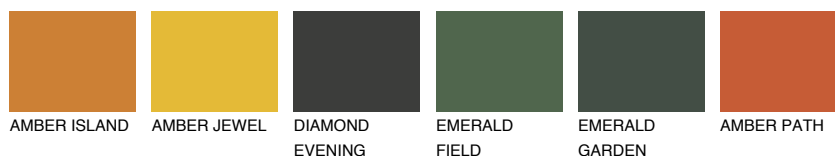

**ATACAMA4 AC4**☀ 29% **TSR** 50%**Culori asortata****CULORI RECOMANDATE****CULORI INTENSE RECOMANDATE**

Pentru mai multe informatii despre tencuieli si vopsele, accesati

[www.ceresit.ro](http://www.ceresit.ro)

Culorile prezentate corespund tencuielilor si vopselelor oferite de Ceresit. Din cauza utilizarii tehnicilor digitale, culorile prezentate pot fi diferite de cele reale. Din acest motiv, ele nu trebuie considerate reprezentari fidele ale diferitelor nuante de culoare. Iti recomandam sa consulți paletarul fizic sau sa soliciți o mostra de culoare reprezentantilor tehnici.