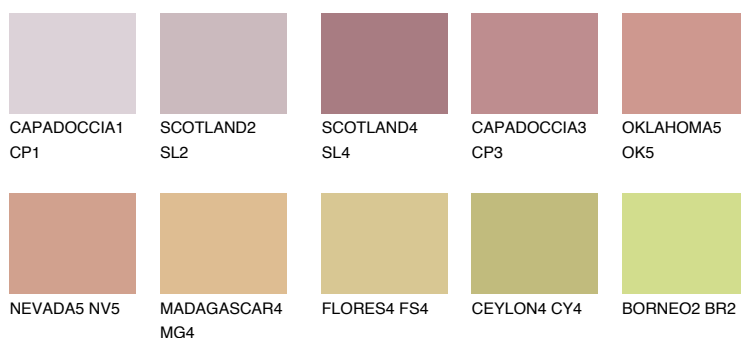

**ATACAMA3 AC3**38% **TSR** 54%**Culori asortata****CULORI RECOMANDATE****CULORI INTENSE RECOMANDATE**

Pentru mai multe informatii despre tencuieli si vopsele, accesati

www.ceresit.ro

Culorile prezentate corespund tencuielilor si vopselelor oferite de Ceresit. Din cauza utilizarii tehnicilor digitale, culorile prezentate pot fi diferite de cele reale. Din acest motiv, ele nu trebuie considerate reprezentari fidele ale diferitelor nuante de culoare. Iti recomandam sa consulți paletarul fizic sau sa soliciți o mostra de culoare reprezentantilor tehnici.