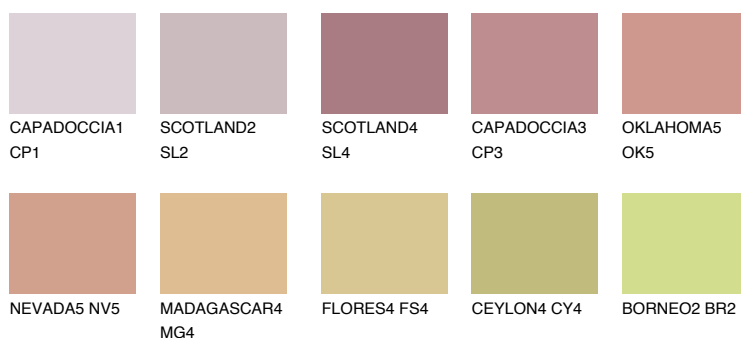

**ATACAMA3 AC3**38% **TSR** 54%**Culori asortata****CULORI RECOMANDATE****CULORI INTENSE RECOMANDATE**

Pentru mai multe informatii despre tencuieli si vopsele, accesati

www.ceresit.ro

Culorile prezentate corespund tencuielilor si vopselelor oferite de Ceresit. Din cauza utilizarii tehnicilor digitale, culorile prezentate pot fi diferite de cele reale. Din acest motiv, ele nu trebuie considerate reprezentari fidele ale diferitelor nuante de culoare. Iti recomandam sa consulți paletarul fizic sau sa soliciti o mostra de culoare reprezentantilor tehnici.