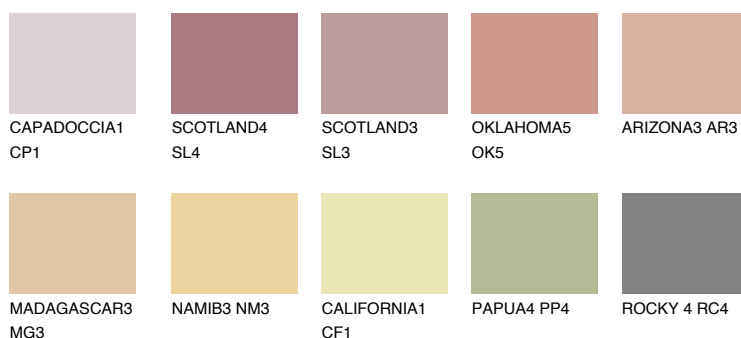

**ATACAMA2 AC2**☀️ 46% **TSR** 55%**Culori asortata****CULORI RECOMANDATE****CULORI INTENSE RECOMANDATE**

Pentru mai multe informatii despre tencuieli si vopsele, accesati

[www.ceresit.ro](http://www.ceresit.ro)

Culorile prezentate corespund tencuielilor si vopselelor oferite de Ceresit. Din cauza utilizarii tehnicilor digitale, culorile prezentate pot fi diferite de cele reale. Din acest motiv, ele nu trebuie considerate reprezentari fidele ale diferitelor nuante de culoare. Iti recomandam sa consulți paletarul fizic sau sa soliciti o mostra de culoare reprezentantilor tehnici.