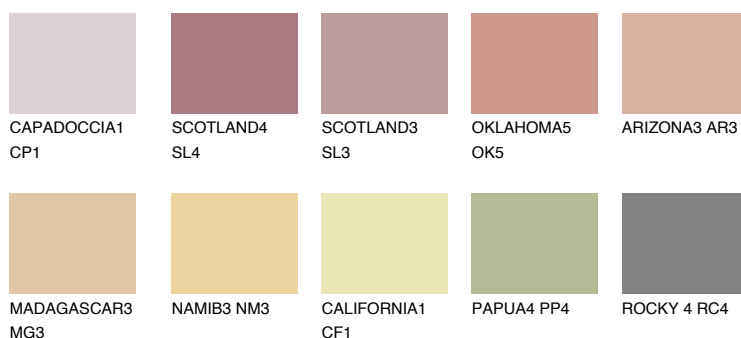

**ATACAMA2 AC2**☀️ 46% **TSR** 55%**Culori asortata****CULORI RECOMANDATE****CULORI INTENSE RECOMANDATE**

Pentru mai multe informatii despre tencuieli si vopsele, accesati

www.ceresit.ro

Culorile prezentate corespund tencuielilor si vopselelor oferite de Ceresit. Din cauza utilizarii tehnicilor digitale, culorile prezentate pot fi diferite de cele reale. Din acest motiv, ele nu trebuie considerate reprezentari fidele ale diferitelor nuante de culoare. Iti recomandam sa consulți paletarul fizic sau sa soliciți o mostra de culoare reprezentantilor tehnici.