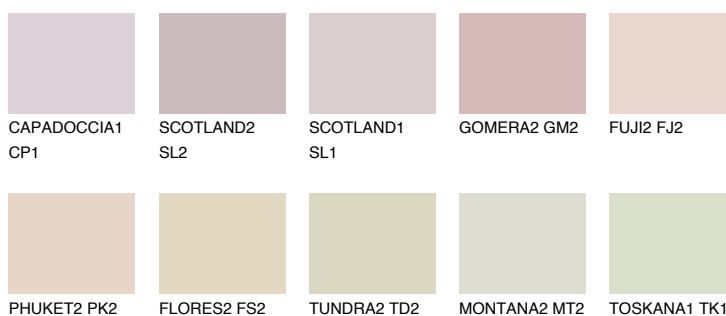


**ATACAMA1 AC1**65% **TSR** 67%**Culori asortata****CULORI RECOMANDATE****CULORI INTENSE RECOMANDATE**

Pentru mai multe informatii despre tencuieli si vopsele, accesati

www.ceresit.ro

Culorile prezentate corespund tencuielilor si vopselelor oferite de Ceresit. Din cauza utilizarii tehnicilor digitale, culorile prezentate pot fi diferite de cele reale. Din acest motiv, ele nu trebuie considerate reprezentari fidele ale diferitelor nuante de culoare. Iti recomandam sa consulți paletarul fizic sau sa soliciți o mostra de culoare reprezentantilor tehnici.