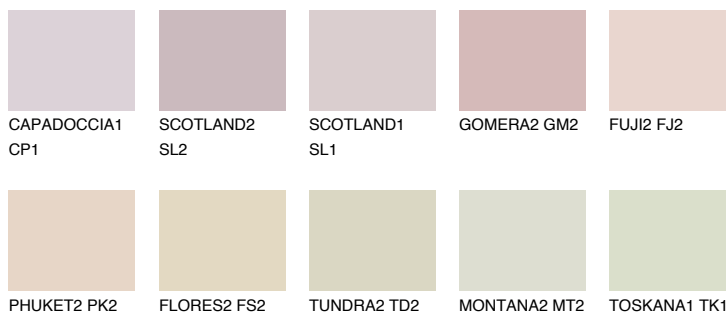


**ATACAMA1 AC1**65% **TSR** 67%**Culori asortata****CULORI RECOMANDATE****CULORI INTENSE RECOMANDATE**

Pentru mai multe informatii despre tencuieli si vopsele, accesati

www.ceresit.ro

Culorile prezentate corespund tencuielilor si vopselelor oferite de Ceresit. Din cauza utilizarii tehnicilor digitale, culorile prezentate pot fi diferite de cele reale. Din acest motiv, ele nu trebuie considerate reprezentari fidele ale diferitelor nuante de culoare. Iti recomandam sa consulți paletarul fizic sau sa soliciți o mostra de culoare reprezentantilor tehnici.