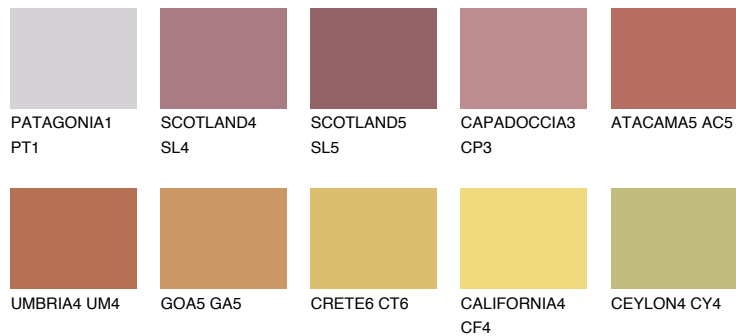

**UTAH6 UT6**☀️ 23% **TSR 49%****Culori asortata****CULORI RECOMANDATE****CULORI INTENSE RECOMANDATE**

Pentru mai multe informatii despre tencuieli si vopsele, accesati

www.ceresit.ro

Culorile prezentate corespund tencuielilor si vopselelor oferite de Ceresit. Din cauza utilizarii tehnicilor digitale, culorile prezentate pot fi diferite de cele reale. Din acest motiv, ele nu trebuie considerate reprezentari fidele ale diferitelor nuante de culoare. Iti recomandam sa consulți paletarul fizic sau sa soliciți o mostra de culoare reprezentantilor tehnici.