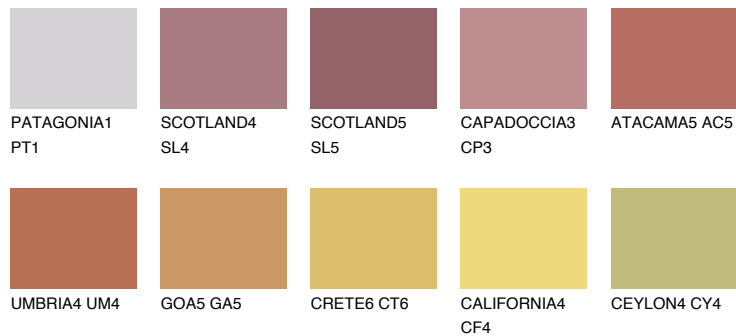

**UTAH6 UT6**☀️ 23% **TSR** 49%**Culori asortata****CULORI RECOMANDATE****CULORI INTENSE RECOMANDATE**

Pentru mai multe informatii despre tencuieli si vopsele, accesati

www.ceresit.ro

Culorile prezentate corespund tencuielilor si vopselelor oferite de Ceresit. Din cauza utilizarii tehnicilor digitale, culorile prezentate pot fi diferite de cele reale. Din acest motiv, ele nu trebuie considerate reprezentari fidele ale diferitelor nuante de culoare. Iti recomandam sa consulți paletarul fizic sau sa soliciți o mostra de culoare reprezentantilor tehnici.