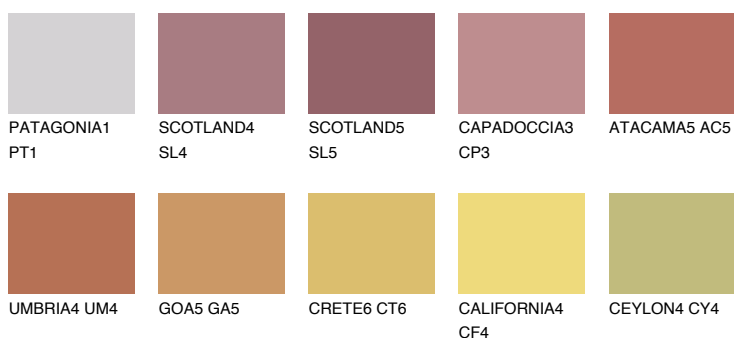

**UTAH6 UT6**☀ 23% **TSR 49%**

## Culori asortata

### CULORI RECOMANDATE

### CULORI INTENSE RECOMANDATE

Pentru mai multe informatii despre tencuieli si vopsele, accesati

[www.ceresit.ro](http://www.ceresit.ro)

Culorile prezentate corespund tencuielilor si vopselelor oferite de Ceresit. Din cauza utilizarii tehnicilor digitale, culorile prezentate pot fi diferite de cele reale. Din acest motiv, ele nu trebuie considerate reprezentari fidele ale diferitelor nuante de culoare. Iti recomandam sa consulți paletarul fizic sau sa soliciți o mostra de culoare reprezentantilor tehnici.