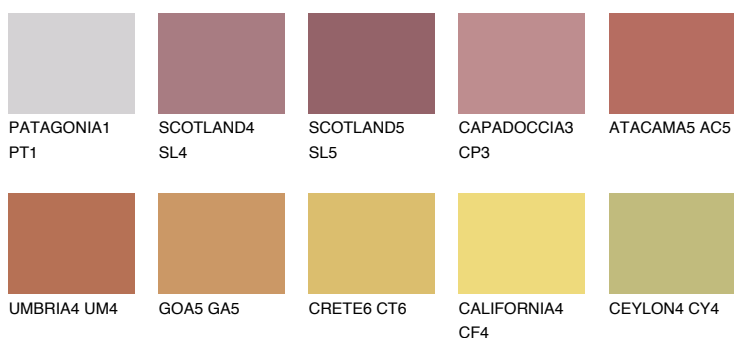

**UTAH6 UT6**☾ 23% **TSR 49%****Culori asortata****CULORI RECOMANDATE****CULORI INTENSE RECOMANDATE**

Pentru mai multe informatii despre tencuieli si vopsele, accesati

www.ceresit.ro

Culorile prezentate corespund tencuielilor si vopselelor oferite de Ceresit. Din cauza utilizarii tehnicilor digitale, culorile prezentate pot fi diferite de cele reale. Din acest motiv, ele nu trebuie considerate reprezentari fidele ale diferitelor nuante de culoare. Iti recomandam sa consulți paletarul fizic sau sa soliciți o mostra de culoare reprezentantilor tehnici.