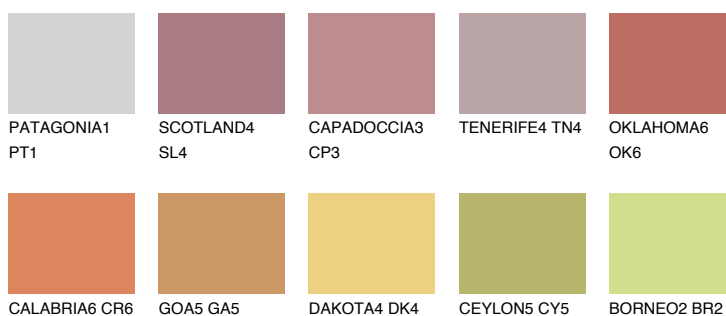

**UTAH5 UT5**☀️ 30% **TSR 52%****Culori asortata****CULORI RECOMANDATE****CULORI INTENSE RECOMANDATE**

Pentru mai multe informatii despre tencuieli si vopsele, accesati

[www.ceresit.ro](http://www.ceresit.ro)

Culorile prezentate corespund tencuielilor si vopselelor oferite de Ceresit. Din cauza utilizarii tehnicilor digitale, culorile prezentate pot fi diferite de cele reale. Din acest motiv, ele nu trebuie considerate reprezentari fidele ale diferitelor nuante de culoare. Iti recomandam sa consulți paletarul fizic sau sa soliciți o mostra de culoare reprezentantilor tehnici.