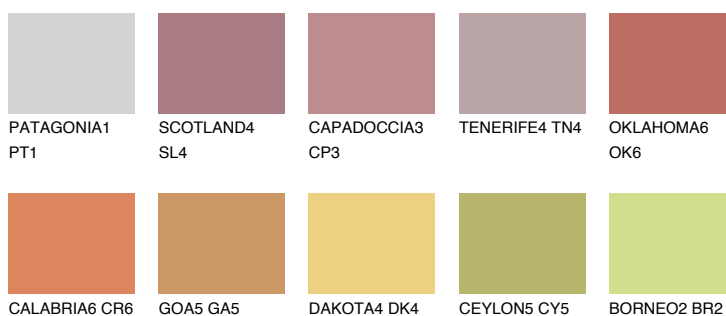

**UTAH5 UT5**☀️ 30% **TSR 52%****Culori asortata****CULORI RECOMANDATE****CULORI INTENSE RECOMANDATE**

Pentru mai multe informatii despre tencuieli si vopsele, accesati

www.ceresit.ro

Culorile prezentate corespund tencuielilor si vopselelor oferite de Ceresit. Din cauza utilizarii tehnicilor digitale, culorile prezentate pot fi diferite de cele reale. Din acest motiv, ele nu trebuie considerate reprezentari fidele ale diferitelor nuante de culoare. Iti recomandam sa consulți paletarul fizic sau sa soliciți o mostra de culoare reprezentantilor tehnici.