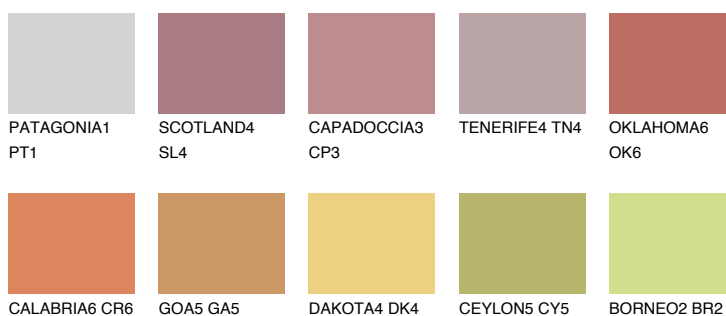

**UTAH5 UT5**☀️ 30% **TSR** 52%**Culori asortata****CULORI RECOMANDATE****CULORI INTENSE RECOMANDATE**

Pentru mai multe informatii despre tencuieli si vopsele, accesati

www.ceresit.ro

Culorile prezentate corespund tencuielilor si vopselelor oferite de Ceresit. Din cauza utilizarii tehnicilor digitale, culorile prezentate pot fi diferite de cele reale. Din acest motiv, ele nu trebuie considerate reprezentari fidele ale diferitelor nuante de culoare. Iti recomandam sa consulți paletarul fizic sau sa soliciți o mostra de culoare reprezentantilor tehnici.