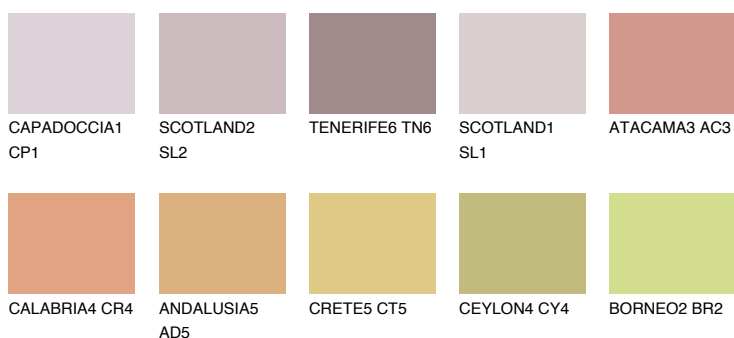

**UTAH4 UT4**

☀ 38% **TSR** 54%

## Culori asortata

### CULORI RECOMANDATE

### CULORI INTENSE RECOMANDATE

Pentru mai multe informatii despre tencuieli si vopsele, accesati

[www.ceresit.ro](http://www.ceresit.ro)

Culorile prezentate corespund tencuielilor si vopselelor oferite de Ceresit. Din cauza utilizarii tehnicilor digitale, culorile prezentate pot fi diferite de cele reale. Din acest motiv, ele nu trebuie considerate reprezentari fidele ale diferitelor nuante de culoare. Iti recomandam sa consulți paletarul fizic sau sa soliciți o mostra de culoare reprezentantilor tehnici.