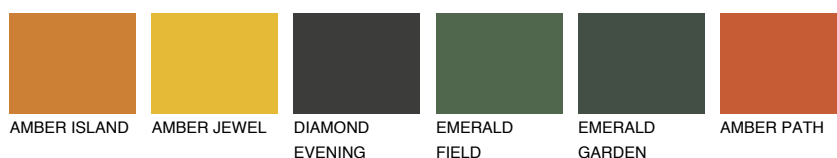

**UTAH4 UT4**☀ 38% **TSR** 54%**Culori asortata****CULORI RECOMANDATE****CULORI INTENSE RECOMANDATE**

Pentru mai multe informatii despre tencuieli si vopsele, accesati

www.ceresit.ro

Culorile prezentate corespund tencuielilor si vopselelor oferite de Ceresit. Din cauza utilizarii tehnicilor digitale, culorile prezentate pot fi diferite de cele reale. Din acest motiv, ele nu trebuie considerate reprezentari fidele ale diferitelor nuante de culoare. Iti recomandam sa consulți paletarul fizic sau sa soliciți o mostra de culoare reprezentantilor tehnici.