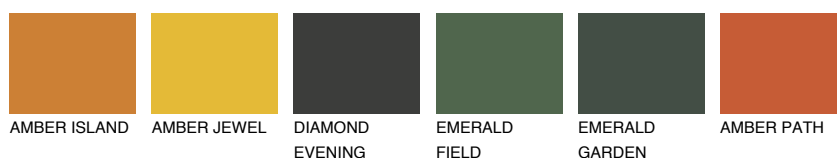

**UTAH4 UT4**38% **TSR** 54%**Culori asortata****CULORI RECOMANDATE****CULORI INTENSE RECOMANDATE**

Pentru mai multe informatii despre tencuieli si vopsele, accesati

www.ceresit.ro

Culorile prezentate corespund tencuielilor si vopselelor oferite de Ceresit. Din cauza utilizarii tehnicilor digitale, culorile prezentate pot fi diferite de cele reale. Din acest motiv, ele nu trebuie considerate reprezentari fidele ale diferitelor nuante de culoare. Iti recomandam sa consulți paletarul fizic sau sa soliciți o mostra de culoare reprezentantilor tehnici.