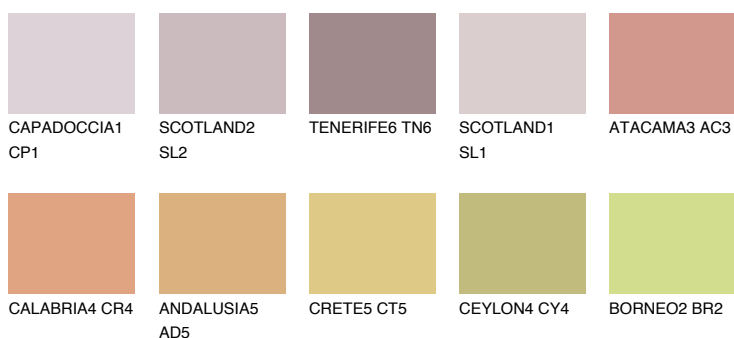

**UTAH4 UT4**38% **TSR** 54%**Culori asortata****CULORI RECOMANDATE****CULORI INTENSE RECOMANDATE**

Pentru mai multe informatii despre tencuieli si vopsele, accesati

www.ceresit.ro

Culorile prezentate corespund tencuielilor si vopselelor oferite de Ceresit. Din cauza utilizarii tehnicilor digitale, culorile prezentate pot fi diferite de cele reale. Din acest motiv, ele nu trebuie considerate reprezentari fidele ale diferitelor nuante de culoare. Iti recomandam sa consulți paletarul fizic sau sa soliciți o mostra de culoare reprezentantilor tehnici.