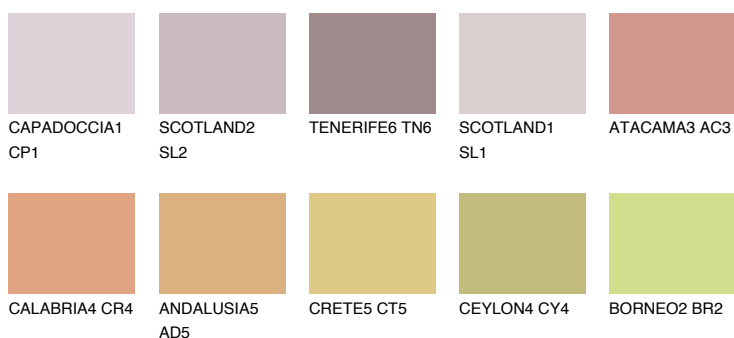

**UTAH4 UT4**☀ 38% **TSR** 54%**Culori asortata****CULORI RECOMANDATE****CULORI INTENSE RECOMANDATE**

Pentru mai multe informatii despre tencuieli si vopsele, accesati

www.ceresit.ro

Culorile prezentate corespund tencuielilor si vopselelor oferite de Ceresit. Din cauza utilizarii tehnicilor digitale, culorile prezentate pot fi diferite de cele reale. Din acest motiv, ele nu trebuie considerate reprezentari fidele ale diferitelor nuante de culoare. Iti recomandam sa consulți paletarul fizic sau sa soliciți o mostra de culoare reprezentantilor tehnici.