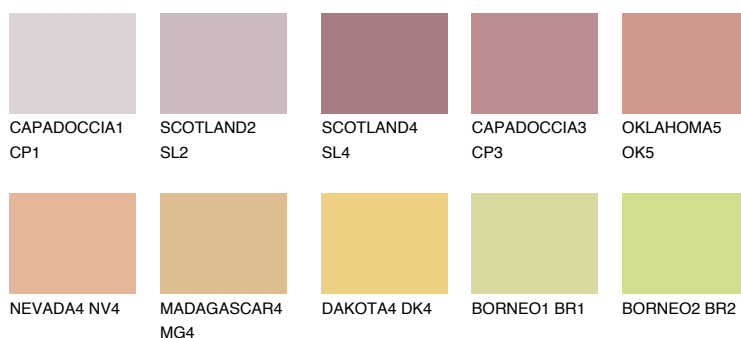

**UTAH3 UT3**☀ 44% **TSR** 60%

Culori asortata

CULORI RECOMANDATE

CULORI INTENSE RECOMANDATE

Pentru mai multe informatii despre tencuieli si vopsele, accesati

www.ceresit.ro

Culorile prezentate corespund tencuielilor si vopselelor oferite de Ceresit. Din cauza utilizarii tehnicilor digitale, culorile prezentate pot fi diferite de cele reale. Din acest motiv, ele nu trebuie considerate reprezentari fidele ale diferitelor nuante de culoare. Iti recomandam sa consulți paletarul fizic sau sa soliciți o mostra de culoare reprezentantilor tehnici.