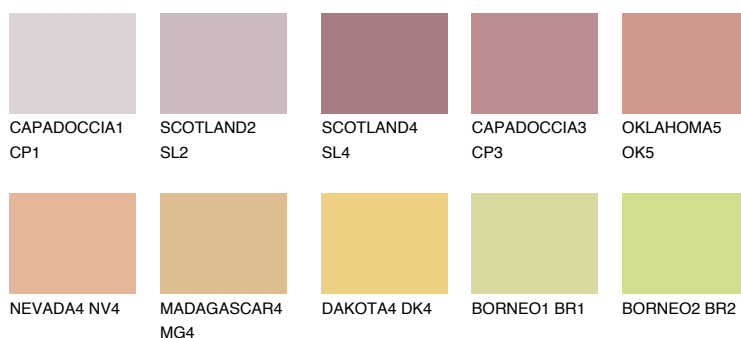

**UTAH3 UT3**☀ 44% **TSR** 60%

## Culori asortata

### CULORI RECOMANDATE

### CULORI INTENSE RECOMANDATE

Pentru mai multe informatii despre tencuieli si vopsele, accesati

[www.ceresit.ro](http://www.ceresit.ro)

Culorile prezentate corespund tencuielilor si vopselelor oferite de Ceresit. Din cauza utilizarii tehnicilor digitale, culorile prezentate pot fi diferite de cele reale. Din acest motiv, ele nu trebuie considerate reprezentari fidele ale diferitelor nuante de culoare. Iti recomandam sa consulți paletarul fizic sau sa soliciți o mostra de culoare reprezentantilor tehnici.