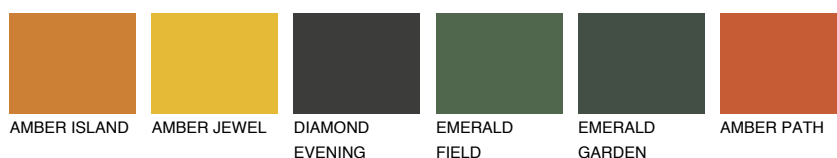

**UTAH3 UT3**☀ 44% **TSR** 60%**Culori asortata****CULORI RECOMANDATE****CULORI INTENSE RECOMANDATE**

Pentru mai multe informatii despre tencuieli si vopsele, accesati

www.ceresit.ro

Culorile prezentate corespund tencuielilor si vopselelor oferite de Ceresit. Din cauza utilizarii tehnicilor digitale, culorile prezentate pot fi diferite de cele reale. Din acest motiv, ele nu trebuie considerate reprezentari fidele ale diferitelor nuante de culoare. Iti recomandam sa consulți paletarul fizic sau sa soliciți o mostra de culoare reprezentantilor tehnici.