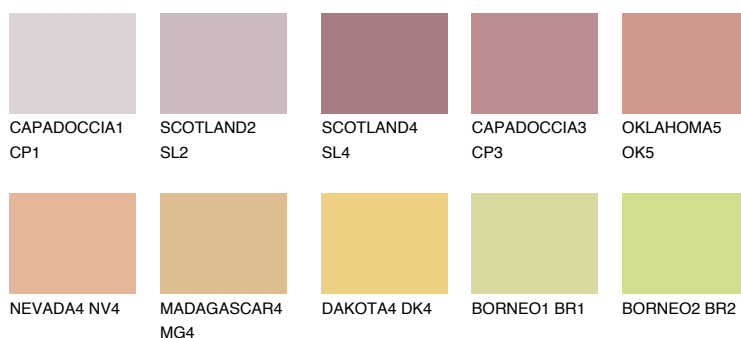

**UTAH3 UT3**☀ 44% **TSR** 60%**Culori asortata****CULORI RECOMANDATE****CULORI INTENSE RECOMANDATE**

Pentru mai multe informatii despre tencuieli si vopsele, accesati

www.ceresit.ro

Culorile prezentate corespund tencuielilor si vopselelor oferite de Ceresit. Din cauza utilizarii tehnicilor digitale, culorile prezentate pot fi diferite de cele reale. Din acest motiv, ele nu trebuie considerate reprezentari fidele ale diferitelor nuante de culoare. Iti recomandam sa consulți paletarul fizic sau sa soliciți o mostra de culoare reprezentantilor tehnici.