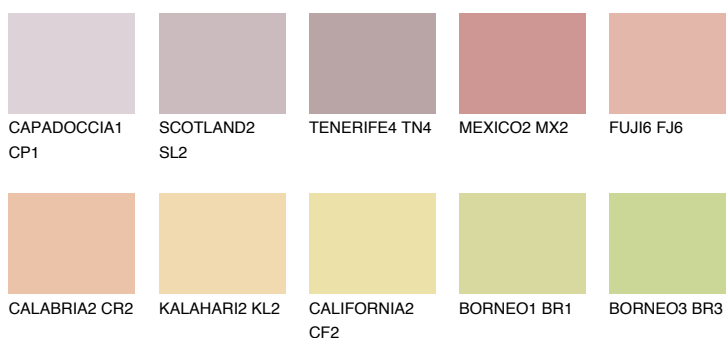

**UTAH2 UT2**54% **TSR** 61%**Culori asortata****CULORI RECOMANDATE****CULORI INTENSE RECOMANDATE**

Pentru mai multe informatii despre tencuieli si vopsele, accesati

www.ceresit.ro

Culorile prezentate corespund tencuielilor si vopselelor oferite de Ceresit. Din cauza utilizarii tehnicilor digitale, culorile prezentate pot fi diferite de cele reale. Din acest motiv, ele nu trebuie considerate reprezentari fidele ale diferitelor nuante de culoare. Iti recomandam sa consulți paletarul fizic sau sa soliciți o mostra de culoare reprezentantilor tehnici.