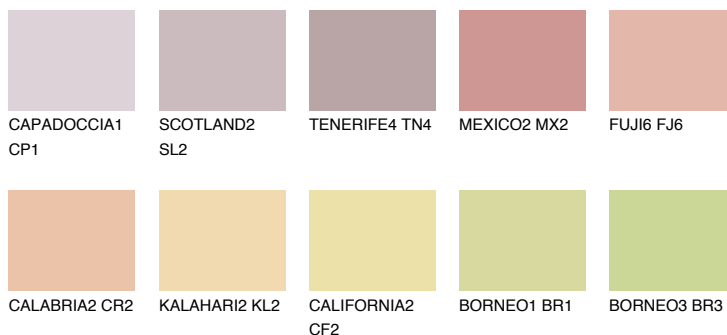

**UTAH2 UT2**54% **TSR** 61%**Culori asortata****CULORI RECOMANDATE****CULORI INTENSE RECOMANDATE**

Pentru mai multe informatii despre tencuieli si vopsele, accesati

www.ceresit.ro

Culorile prezentate corespund tencuielilor si vopselelor oferite de Ceresit. Din cauza utilizarii tehnicilor digitale, culorile prezentate pot fi diferite de cele reale. Din acest motiv, ele nu trebuie considerate reprezentari fidele ale diferitelor nuante de culoare. Iti recomandam sa consulți paletarul fizic sau sa soliciți o mostra de culoare reprezentantilor tehnici.