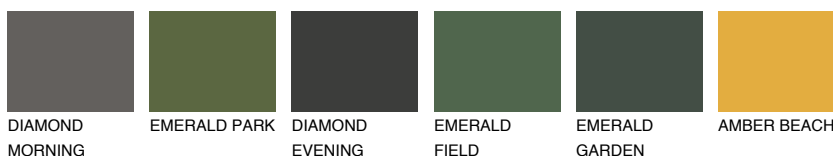

**UTAH2 UT2**54% **TSR** 61%**Culori asortata****CULORI RECOMANDATE****CULORI INTENSE RECOMANDATE**

Pentru mai multe informatii despre tencuieli si vopsele, accesati

www.ceresit.ro

Culorile prezentate corespund tencuielilor si vopselelor oferite de Ceresit. Din cauza utilizarii tehnicilor digitale, culorile prezentate pot fi diferite de cele reale. Din acest motiv, ele nu trebuie considerate reprezentari fidele ale diferitelor nuante de culoare. Iti recomandam sa consulți paletarul fizic sau sa soliciți o mostra de culoare reprezentantilor tehnici.