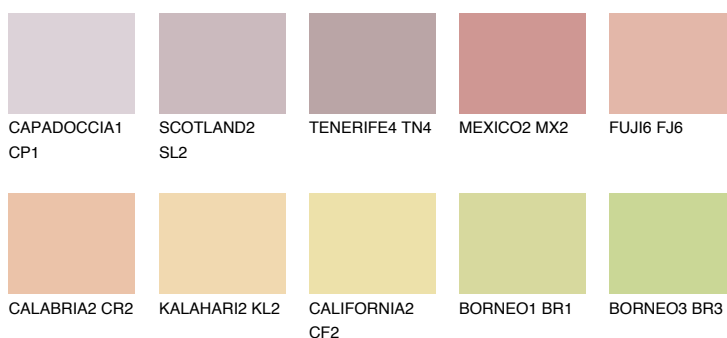

**UTAH2 UT2**54% **TSR** 61%**Culori asortata****CULORI RECOMANDATE****CULORI INTENSE RECOMANDATE**

Pentru mai multe informatii despre tencuieli si vopsele, accesati

www.ceresit.ro

Culorile prezentate corespund tencuielilor si vopselelor oferite de Ceresit. Din cauza utilizarii tehnicilor digitale, culorile prezentate pot fi diferite de cele reale. Din acest motiv, ele nu trebuie considerate reprezentari fidele ale diferitelor nuante de culoare. Iti recomandam sa consulți paletarul fizic sau sa soliciți o mostra de culoare reprezentantilor tehnici.