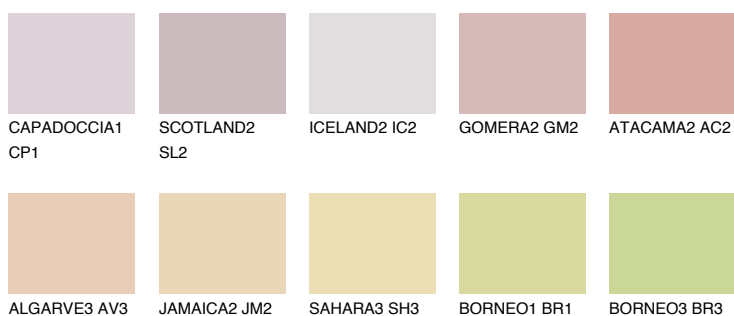


**UTAH1 UT1**61% **TSR** 68%

Culori asortata

CULORI RECOMANDATE

CULORI INTENSE RECOMANDATE

Pentru mai multe informatii despre tencuieli si vopsele, accesati

www.ceresit.ro