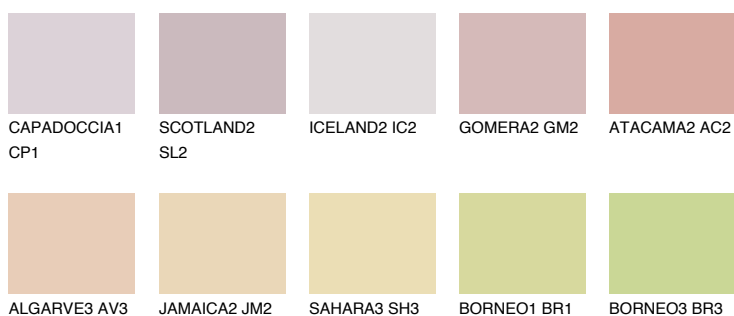

**UTAH1 UT1**61% **TSR** 68%

## Culori asortata

### CULORI RECOMANDATE