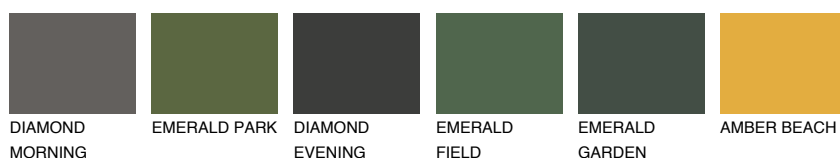

**UTAH1 UT1**61% **TSR** 68%

Culori asortata

CULORI RECOMANDATE

CULORI INTENSE RECOMANDATE

Pentru mai multe informatii despre tencuieli si vopsele, accesati

www.ceresit.ro

Culorile prezentate corespund tencuielilor si vopselelor oferite de Ceresit. Din cauza utilizarii tehnicilor digitale, culorile prezentate pot fi diferite de cele reale. Din acest motiv, ele nu trebuie considerate reprezentari fidele ale diferitelor nuante de culoare. Iti recomandam sa consulți paletarul fizic sau sa soliciți o mostra de culoare reprezentantilor tehnici.