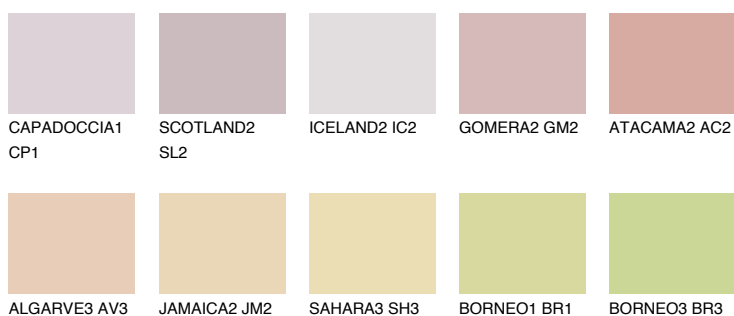

**UTAH1 UT1**61% **TSR** 68%

Culori asortata

CULORI RECOMANDATE

CULORI INTENSE RECOMANDATE

Pentru mai multe informatii despre tencuieli si vopsele, accesati

www.ceresit.ro

Culorile prezentate corespund tencuielilor si vopselelor oferite de Ceresit. Din cauza utilizarii tehnicilor digitale, culorile prezentate pot fi diferite de cele reale. Din acest motiv, ele nu trebuie considerate reprezentari fidele ale diferitelor nuante de culoare. Iti recomandam sa consulți paletarul fizic sau sa soliciți o mostra de culoare reprezentantilor tehnici.