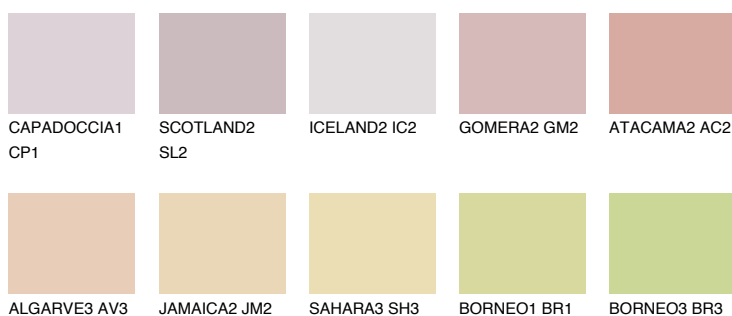


**UTAH1 UT1**61% **TSR** 68%

## Culori asortata

### CULORI RECOMANDATE

### CULORI INTENSE RECOMANDATE

Pentru mai multe informatii despre tencuieli si vopsele, accesati

[www.ceresit.ro](http://www.ceresit.ro)

Culorile prezentate corespund tencuielilor si vopselelor oferite de Ceresit. Din cauza utilizarii tehnicilor digitale, culorile prezentate pot fi diferite de cele reale. Din acest motiv, ele nu trebuie considerate reprezentari fidele ale diferitelor nuante de culoare. Iti recomandam sa consulți paletarul fizic sau sa soliciți o mostra de culoare reprezentantilor tehnici.