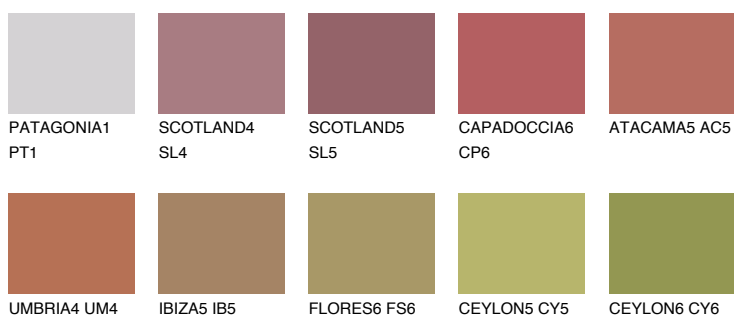

**OKLAHOMA6 OK6**☀ 23% **TSR** 43%**Culori asortata****CULORI RECOMANDATE****CULORI INTENSE RECOMANDATE**

Pentru mai multe informatii despre tencuieli si vopsele, accesati

www.ceresit.ro

Culorile prezentate corespund tencuielilor si vopselelor oferite de Ceresit. Din cauza utilizarii tehnicilor digitale, culorile prezentate pot fi diferite de cele reale. Din acest motiv, ele nu trebuie considerate reprezentari fidele ale diferitelor nuante de culoare. Iti recomandam sa consulți paletarul fizic sau sa soliciți o mostra de culoare reprezentantilor tehnici.