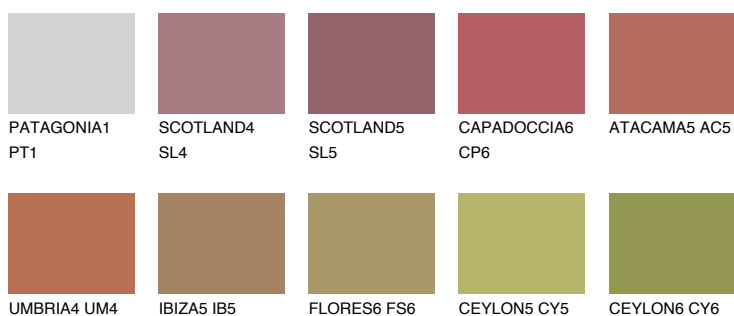

**OKLAHOMA6 OK6**☀️ 23% **TSR** 43%**Culori asortata****CULORI RECOMANDATE****CULORI INTENSE RECOMANDATE**

Pentru mai multe informatii despre tencuieli si vopsele, accesati

www.ceresit.ro

Culorile prezentate corespund tencuielilor si vopselelor oferite de Ceresit. Din cauza utilizarii tehnicilor digitale, culorile prezentate pot fi diferite de cele reale. Din acest motiv, ele nu trebuie considerate reprezentari fidele ale diferitelor nuante de culoare. Iti recomandam sa consulți paletarul fizic sau sa soliciți o mostra de culoare reprezentantilor tehnici.