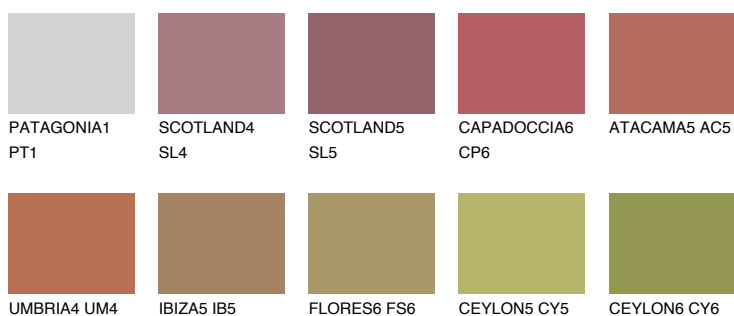

**OKLAHOMA6 OK6**☀️ 23% **TSR 43%****Culori asortata****CULORI RECOMANDATE****CULORI INTENSE RECOMANDATE**

Pentru mai multe informatii despre tencuieli si vopsele, accesati

www.ceresit.ro

Culorile prezentate corespund tencuielilor si vopselelor oferite de Ceresit. Din cauza utilizarii tehnicilor digitale, culorile prezentate pot fi diferite de cele reale. Din acest motiv, ele nu trebuie considerate reprezentari fidele ale diferitelor nuante de culoare. Iti recomandam sa consulți paletarul fizic sau sa soliciți o mostra de culoare reprezentantilor tehnici.