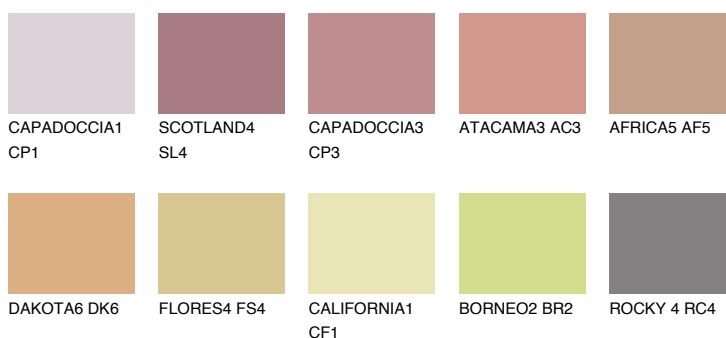

**OKLAHOMA5 OK5**37% **TSR** 52%**Culori asortata****CULORI RECOMANDATE****CULORI INTENSE RECOMANDATE**

Pentru mai multe informatii despre tencuieli si vopsele, accesati

[www.ceresit.ro](http://www.ceresit.ro)

Culorile prezentate corespund tencuielilor si vopselelor oferite de Ceresit. Din cauza utilizarii tehnicilor digitale, culorile prezentate pot fi diferite de cele reale. Din acest motiv, ele nu trebuie considerate reprezentari fidele ale diferitelor nuante de culoare. Iti recomandam sa consulți paletarul fizic sau sa soliciți o mostra de culoare reprezentantilor tehnici.