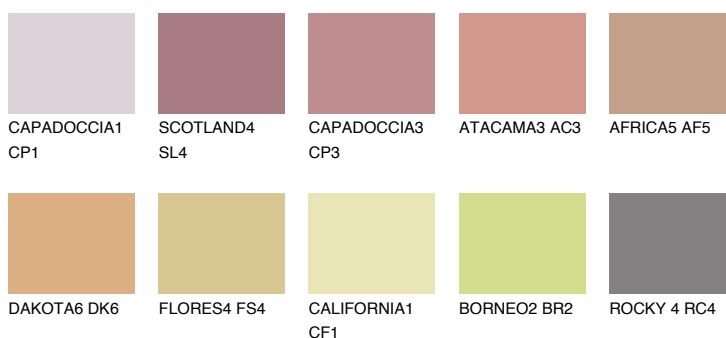

**OKLAHOMA5 OK5**37% **TSR** 52%**Culori asortata****CULORI RECOMANDATE****CULORI INTENSE RECOMANDATE**

Pentru mai multe informatii despre tencuieli si vopsele, accesati

www.ceresit.ro

Culorile prezentate corespund tencuielilor si vopselelor oferite de Ceresit. Din cauza utilizarii tehnicilor digitale, culorile prezentate pot fi diferite de cele reale. Din acest motiv, ele nu trebuie considerate reprezentari fidele ale diferitelor nuante de culoare. Iti recomandam sa consulți paletarul fizic sau sa soliciți o mostra de culoare reprezentantilor tehnici.