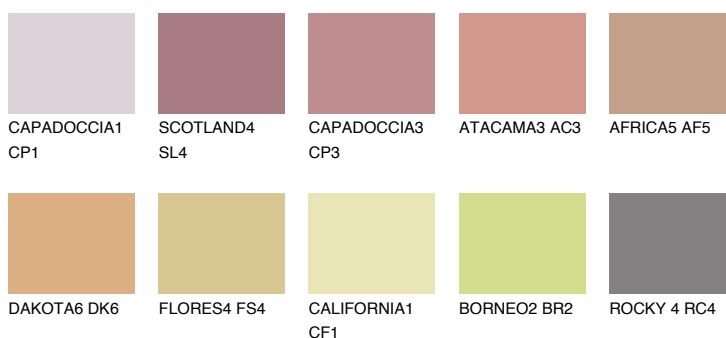

**OKLAHOMA5 OK5**☀ 37%   **TSR** 52%**Culori asortata****CULORI RECOMANDATE****CULORI INTENSE RECOMANDATE**

Pentru mai multe informatii despre tencuieli si vopsele, accesati

[www.ceresit.ro](http://www.ceresit.ro)

Culorile prezentate corespund tencuielilor si vopselelor oferite de Ceresit. Din cauza utilizarii tehnicilor digitale, culorile prezentate pot fi diferite de cele reale. Din acest motiv, ele nu trebuie considerate reprezentari fidele ale diferitelor nuante de culoare. Iti recomandam sa consulți paletarul fizic sau sa soliciți o mostra de culoare reprezentantilor tehnici.