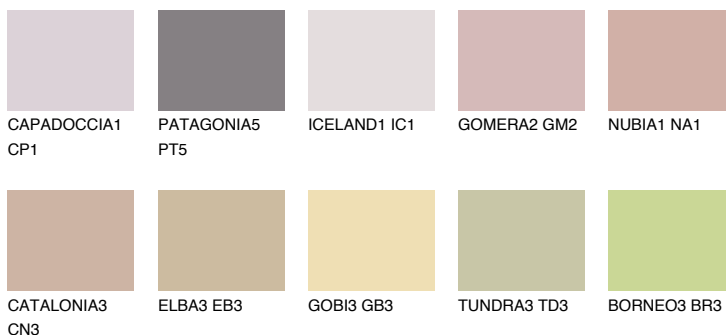

**OKLAHOMA4 OK4**☀ 48% **TSR** 52%**Culori asortata****CULORI RECOMANDATE****CULORI INTENSE RECOMANDATE**

Pentru mai multe informatii despre tencuieli si vopsele, accesati

[www.ceresit.ro](http://www.ceresit.ro)

Culorile prezentate corespund tencuielilor si vopselelor oferite de Ceresit. Din cauza utilizarii tehnicilor digitale, culorile prezentate pot fi diferite de cele reale. Din acest motiv, ele nu trebuie considerate reprezentari fidele ale diferitelor nuante de culoare. Iti recomandam sa consulți paletarul fizic sau sa soliciți o mostra de culoare reprezentantilor tehnici.