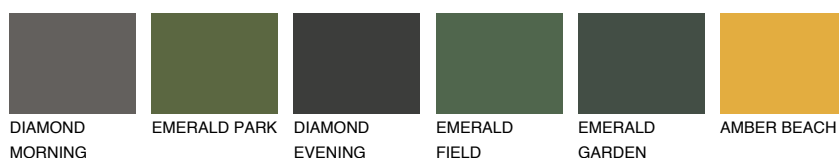

**OKLAHOMA4 OK4**☀ 48% **TSR** 52%**Culori asortata****CULORI RECOMANDATE****CULORI INTENSE RECOMANDATE**

Pentru mai multe informatii despre tencuieli si vopsele, accesati

www.ceresit.ro

Culorile prezentate corespund tencuielilor si vopselelor oferite de Ceresit. Din cauza utilizarii tehnicilor digitale, culorile prezentate pot fi diferite de cele reale. Din acest motiv, ele nu trebuie considerate reprezentari fidele ale diferitelor nuante de culoare. Iti recomandam sa consulți paletarul fizic sau sa soliciți o mostra de culoare reprezentantilor tehnici.