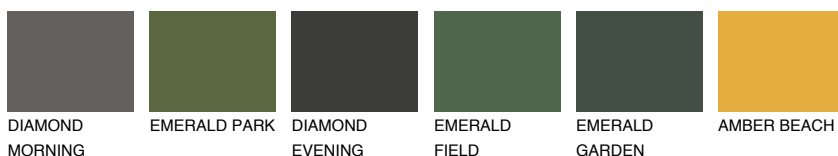

**OKLAHOMA4 OK4**☀ 48% **TSR** 52%**Culori asortata****CULORI RECOMANDATE****CULORI INTENSE RECOMANDATE**

Pentru mai multe informatii despre tencuieli si vopsele, accesati

[www.ceresit.ro](http://www.ceresit.ro)

Culorile prezentate corespund tencuielilor si vopselelor oferite de Ceresit. Din cauza utilizarii tehnicilor digitale, culorile prezentate pot fi diferite de cele reale. Din acest motiv, ele nu trebuie considerate reprezentari fidele ale diferitelor nuante de culoare. Iti recomandam sa consulți paletarul fizic sau sa soliciți o mostra de culoare reprezentantilor tehnici.