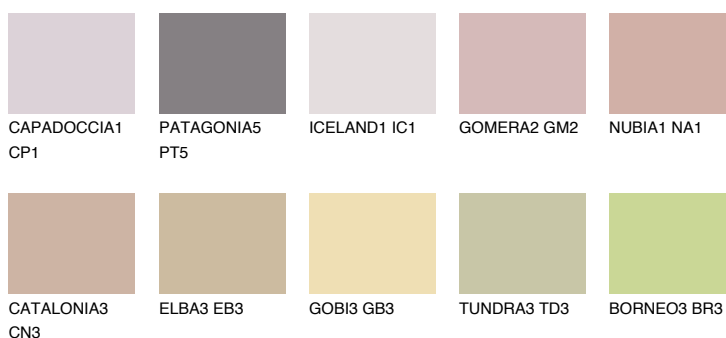

**OKLAHOMA4 OK4**☀ 48% **TSR** 52%**Culori asortata****CULORI RECOMANDATE****CULORI INTENSE RECOMANDATE**

Pentru mai multe informatii despre tencuieli si vopsele, accesati

www.ceresit.ro

Culorile prezentate corespund tencuielilor si vopselelor oferite de Ceresit. Din cauza utilizarii tehnicilor digitale, culorile prezentate pot fi diferite de cele reale. Din acest motiv, ele nu trebuie considerate reprezentari fidele ale diferitelor nuante de culoare. Iti recomandam sa consulți paletarul fizic sau sa soliciți o mostra de culoare reprezentantilor tehnici.