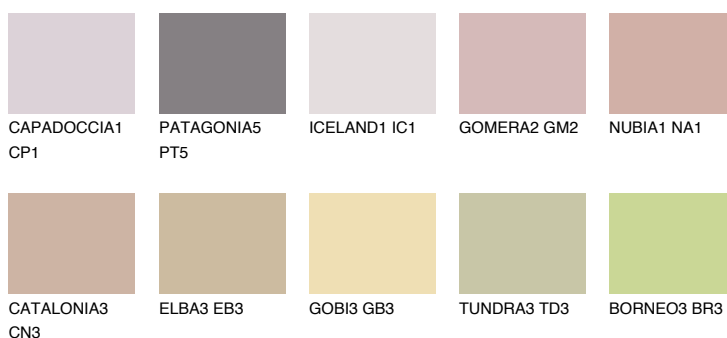

**OKLAHOMA4 OK4**☀️ 48% **TSR 52%****Culori asortata****CULORI RECOMANDATE****CULORI INTENSE RECOMANDATE**

Pentru mai multe informatii despre tencuieli si vopsele, accesati

www.ceresit.ro

Culorile prezentate corespund tencuielilor si vopselelor oferite de Ceresit. Din cauza utilizarii tehnicilor digitale, culorile prezentate pot fi diferite de cele reale. Din acest motiv, ele nu trebuie considerate reprezentari fidele ale diferitelor nuante de culoare. Iti recomandam sa consulți paletarul fizic sau sa soliciți o mostra de culoare reprezentantilor tehnici.