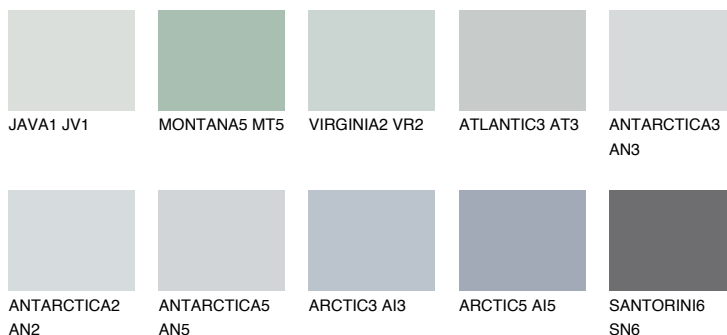


**PACIFIC1 PC1**72% **TSR** 68%**Culori asortata****CULORI RECOMANDATE****CULORI INTENSE RECOMANDATE**

Pentru mai multe informatii despre tencuieli si vopsele, accesati

[www.ceresit.ro](http://www.ceresit.ro)

Culorile prezentate corespund tencuielilor si vopselelor oferite de Ceresit. Din cauza utilizarii tehnicilor digitale, culorile prezentate pot fi diferite de cele reale. Din acest motiv, ele nu trebuie considerate reprezentari fidele ale diferitelor nuante de culoare. Iti recomandam sa consulți paletarul fizic sau sa soliciți o mostra de culoare reprezentantilor tehnici.