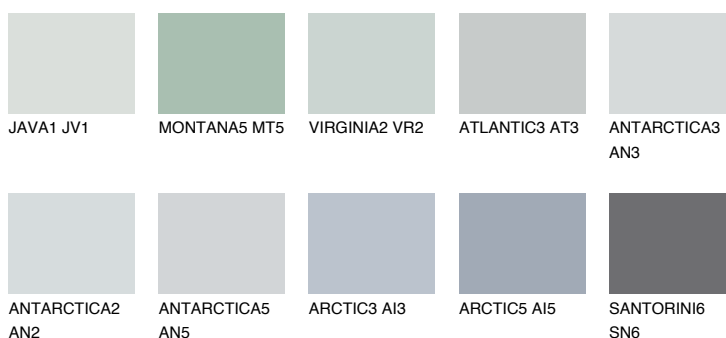


**PACIFIC1 PC1**72% **TSR** 68%**Culori asortata****CULORI RECOMANDATE****CULORI INTENSE RECOMANDATE**

Pentru mai multe informatii despre tencuieli si vopsele, accesati

www.ceresit.ro

Culorile prezentate corespund tencuielilor si vopselelor oferite de Ceresit. Din cauza utilizarii tehnicilor digitale, culorile prezentate pot fi diferite de cele reale. Din acest motiv, ele nu trebuie considerate reprezentari fidele ale diferitelor nuante de culoare. Iti recomandam sa consulți paletarul fizic sau sa soliciți o mostra de culoare reprezentantilor tehnici.