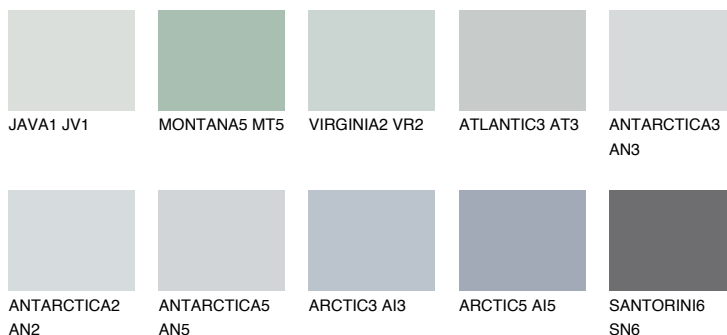


**PACIFIC1 PC1**72% **TSR** 68%**Culori asortata****CULORI RECOMANDATE****CULORI INTENSE RECOMANDATE**

Pentru mai multe informatii despre tencuieli si vopsele, accesati

www.ceresit.ro

Culorile prezentate corespund tencuielilor si vopselelor oferite de Ceresit. Din cauza utilizarii tehnicilor digitale, culorile prezentate pot fi diferite de cele reale. Din acest motiv, ele nu trebuie considerate reprezentari fidele ale diferitelor nuante de culoare. Iti recomandam sa consulți paletarul fizic sau sa soliciți o mostra de culoare reprezentantilor tehnici.