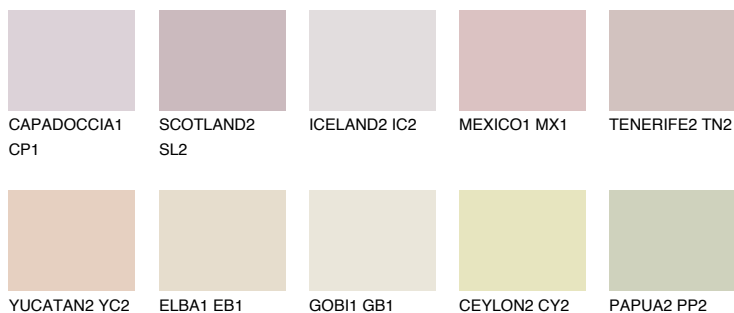

**OKLAHOMA3 OK3**60% **TSR** 62%**Culori asortata****CULORI RECOMANDATE****CULORI INTENSE RECOMANDATE**

Pentru mai multe informatii despre tencuieli si vopsele, accesati

www.ceresit.ro

Culorile prezentate corespund tencuielilor si vopselelor oferite de Ceresit. Din cauza utilizarii tehnicilor digitale, culorile prezentate pot fi diferite de cele reale. Din acest motiv, ele nu trebuie considerate reprezentari fidele ale diferitelor nuante de culoare. Iti recomandam sa consulți paletarul fizic sau sa soliciți o mostra de culoare reprezentantilor tehnici.