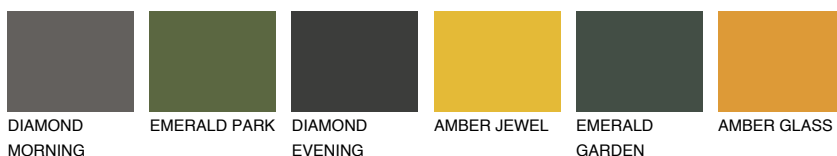

**OKLAHOMA3 OK3**60% **TSR** 62%**Culori asortata****CULORI RECOMANDATE****CULORI INTENSE RECOMANDATE**

Pentru mai multe informatii despre tencuieli si vopsele, accesati

www.ceresit.ro

Culorile prezentate corespund tencuielilor si vopselelor oferite de Ceresit. Din cauza utilizarii tehnicilor digitale, culorile prezentate pot fi diferite de cele reale. Din acest motiv, ele nu trebuie considerate reprezentari fidele ale diferitelor nuante de culoare. Iti recomandam sa consulți paletarul fizic sau sa soliciți o mostra de culoare reprezentantilor tehnici.