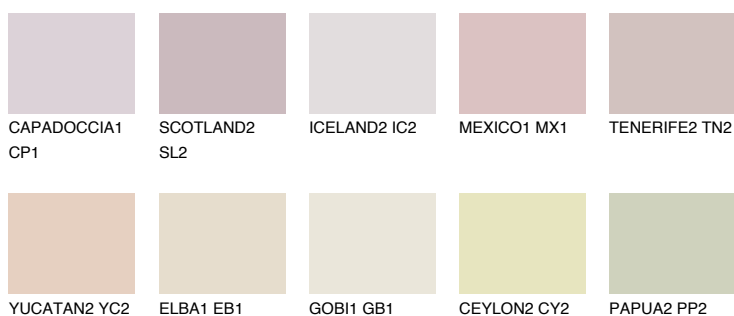


**OKLAHOMA3 OK3**60% **TSR** 62%**Culori asortata****CULORI RECOMANDATE****CULORI INTENSE RECOMANDATE**

Pentru mai multe informatii despre tencuieli si vopsele, accesati

www.ceresit.ro

Culorile prezentate corespund tencuielilor si vopselelor oferite de Ceresit. Din cauza utilizarii tehnicilor digitale, culorile prezentate pot fi diferite de cele reale. Din acest motiv, ele nu trebuie considerate reprezentari fidele ale diferitelor nuante de culoare. Iti recomandam sa consulți paletarul fizic sau sa soliciți o mostra de culoare reprezentantilor tehnici.