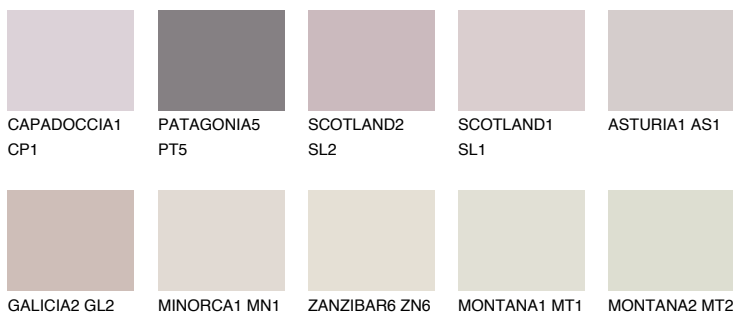


**OKLAHOMA2 OK2**69% **TSR** 72%**Culori asortata****CULORI RECOMANDATE****CULORI INTENSE RECOMANDATE**

Pentru mai multe informatii despre tencuieli si vopsele, accesati

[www.ceresit.ro](http://www.ceresit.ro)

Culorile prezentate corespund tencuielilor si vopselelor oferite de Ceresit. Din cauza utilizarii tehnicilor digitale, culorile prezentate pot fi diferite de cele reale. Din acest motiv, ele nu trebuie considerate reprezentari fidele ale diferitelor nuante de culoare. Iti recomandam sa consulți paletarul fizic sau sa soliciți o mostra de culoare reprezentantilor tehnici.