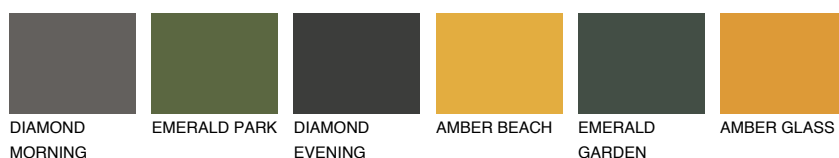

**OKLAHOMA2 OK2**69% **TSR** 72%**Culori asortata****CULORI RECOMANDATE****CULORI INTENSE RECOMANDATE**

Pentru mai multe informatii despre tencuieli si vopsele, accesati

www.ceresit.ro

Culorile prezentate corespund tencuielilor si vopselelor oferite de Ceresit. Din cauza utilizarii tehnicilor digitale, culorile prezentate pot fi diferite de cele reale. Din acest motiv, ele nu trebuie considerate reprezentari fidele ale diferitelor nuante de culoare. Iti recomandam sa consulți paletarul fizic sau sa soliciți o mostra de culoare reprezentantilor tehnici.