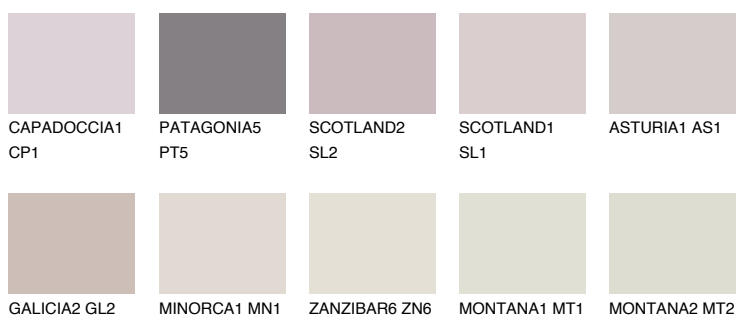

**OKLAHOMA2 OK2**69% **TSR** 72%**Culori asortata****CULORI RECOMANDATE****CULORI INTENSE RECOMANDATE**

Pentru mai multe informatii despre tencuieli si vopsele, accesati

www.ceresit.ro

Culorile prezentate corespund tencuielilor si vopselelor oferite de Ceresit. Din cauza utilizarii tehnicilor digitale, culorile prezentate pot fi diferite de cele reale. Din acest motiv, ele nu trebuie considerate reprezentari fidele ale diferitelor nuante de culoare. Iti recomandam sa consulți paletarul fizic sau sa soliciți o mostra de culoare reprezentantilor tehnici.