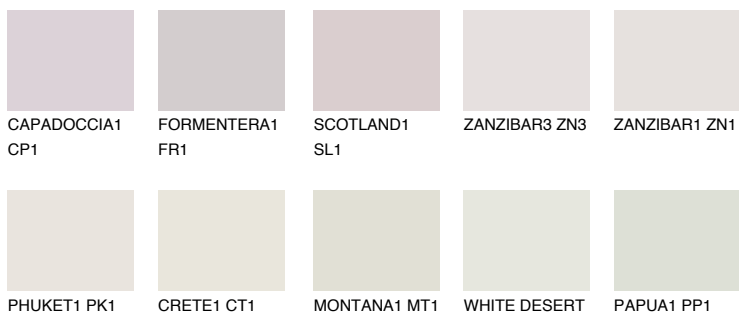

**OKLAHOMA1 OK1**77% **TSR** 72%**Culori asortata****CULORI RECOMANDATE****CULORI INTENSE RECOMANDATE**

Pentru mai multe informatii despre tencuieli si vopsele, accesati

[www.ceresit.ro](http://www.ceresit.ro)

Culorile prezentate corespund tencuielilor si vopselelor oferite de Ceresit. Din cauza utilizarii tehnicilor digitale, culorile prezentate pot fi diferite de cele reale. Din acest motiv, ele nu trebuie considerate reprezentari fidele ale diferitelor nuante de culoare. Iti recomandam sa consulți paletarul fizic sau sa soliciți o mostra de culoare reprezentantilor tehnici.