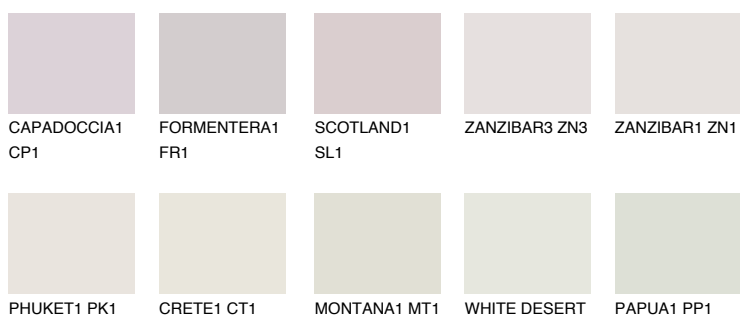

**OKLAHOMA1 OK1**77% **TSR** 72%

Culori asortata

CULORI RECOMANDATE

CULORI INTENSE RECOMANDATE

Pentru mai multe informatii despre tencuieli si vopsele, accesati

www.ceresit.ro

Culorile prezentate corespund tencuielilor si vopselelor oferite de Ceresit. Din cauza utilizarii tehnicilor digitale, culorile prezentate pot fi diferite de cele reale. Din acest motiv, ele nu trebuie considerate reprezentari fidele ale diferitelor nuante de culoare. Iti recomandam sa consulți paletarul fizic sau sa soliciți o mostra de culoare reprezentantilor tehnici.