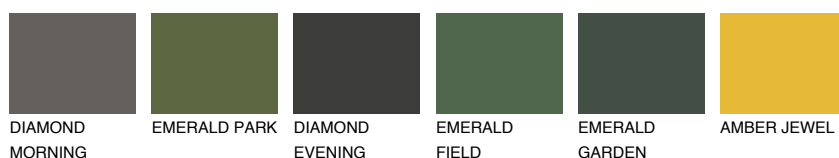

**OKLAHOMA1 OK1**77% **TSR** 72%

Culori asortata

CULORI RECOMANDATE

CULORI INTENSE RECOMANDATE

Pentru mai multe informatii despre tencuieli si vopsele, accesati

www.ceresit.ro

Culorile prezentate corespund tencuielilor si vopselelor oferite de Ceresit. Din cauza utilizarii tehnicilor digitale, culorile prezentate pot fi diferite de cele reale. Din acest motiv, ele nu trebuie considerate reprezentari fidele ale diferitelor nuante de culoare. Iti recomandam sa consulți paletarul fizic sau sa soliciți o mostra de culoare reprezentantilor tehnici.