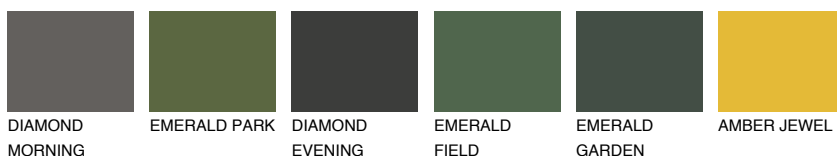

**OKLAHOMA1 OK1**77% **TSR** 72%**Culori asortata****CULORI RECOMANDATE****CULORI INTENSE RECOMANDATE**

Pentru mai multe informatii despre tencuieli si vopsele, accesati

[www.ceresit.ro](http://www.ceresit.ro)

Culorile prezentate corespund tencuielilor si vopselelor oferite de Ceresit. Din cauza utilizarii tehnicilor digitale, culorile prezentate pot fi diferite de cele reale. Din acest motiv, ele nu trebuie considerate reprezentari fidele ale diferitelor nuante de culoare. Iti recomandam sa consulți paletarul fizic sau sa soliciți o mostra de culoare reprezentantilor tehnici.