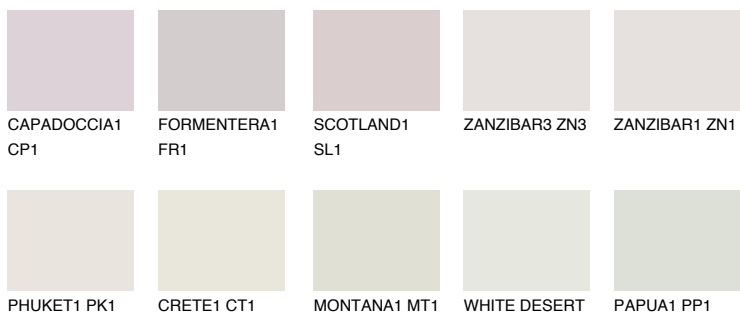

**OKLAHOMA1 OK1**77% **TSR** 72%

Culori asortata

CULORI RECOMANDATE

CULORI INTENSE RECOMANDATE

Pentru mai multe informatii despre tencuieli si vopsele, accesati

www.ceresit.ro

Culorile prezentate corespund tencuielilor si vopselelor oferite de Ceresit. Din cauza utilizarii tehnicilor digitale, culorile prezentate pot fi diferite de cele reale. Din acest motiv, ele nu trebuie considerate reprezentari fidele ale diferitelor nuante de culoare. Iti recomandam sa consulți paletarul fizic sau sa soliciți o mostra de culoare reprezentantilor tehnici.