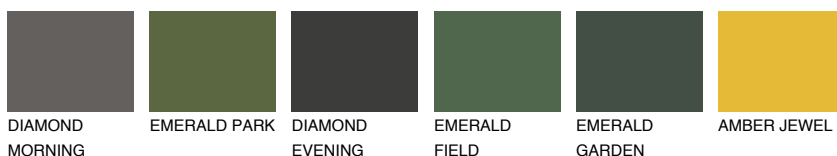

**OKLAHOMA1 OK1**77% **TSR** 72%

Culori asortata

CULORI RECOMANDATE

CULORI INTENSE RECOMANDATE

Pentru mai multe informatii despre tencuieli si vopsele, accesati

www.ceresit.ro

Culorile prezentate corespund tencuielilor si vopselelor oferite de Ceresit. Din cauza utilizarii tehnicilor digitale, culorile prezentate pot fi diferite de cele reale. Din acest motiv, ele nu trebuie considerate reprezentari fidele ale diferitelor nuante de culoare. Iti recomandam sa consulți paletarul fizic sau sa soliciți o mostra de culoare reprezentantilor tehnici.