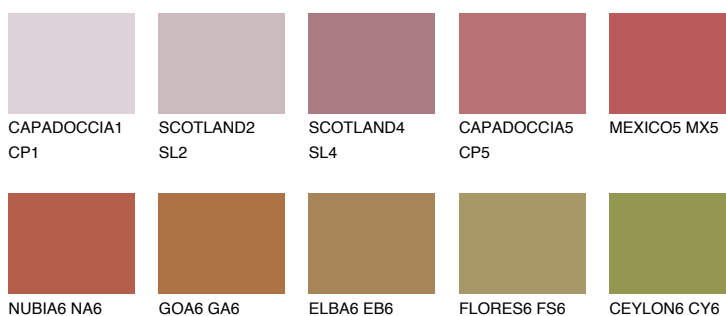

**MEXICO6 MX6**● 12% **TSR 38%****Culori asortata****CULORI RECOMANDATE****CULORI INTENSE RECOMANDATE**

Pentru mai multe informatii despre tencuieli si vopsele, accesati

www.ceresit.ro

Culorile prezentate corespund tencuielilor si vopselelor oferite de Ceresit. Din cauza utilizarii tehnicilor digitale, culorile prezentate pot fi diferite de cele reale. Din acest motiv, ele nu trebuie considerate reprezentari fidele ale diferitelor nuante de culoare. Iti recomandam sa consulți paletarul fizic sau sa soliciți o mostra de culoare reprezentantilor tehnici.