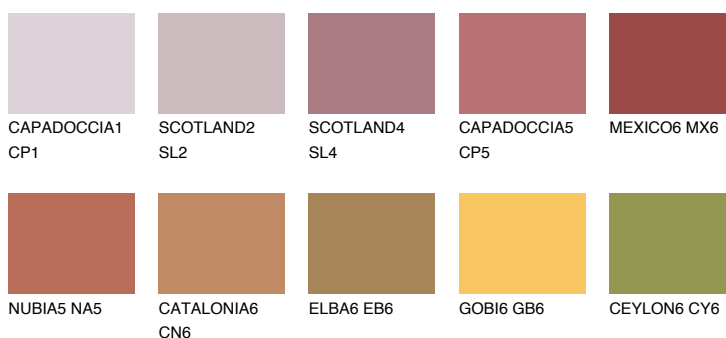

## MEXICO5 MX5

19% **TSR** 45%

## Culori asortata

### CULORI RECOMANDATE

### CULORI INTENSE RECOMANDATE

Pentru mai multe informatii despre tencuieli si vopsele, accesati

[www.ceresit.ro](http://www.ceresit.ro)

Culorile prezentate corespund tencuielilor si vopselelor oferite de Ceresit. Din cauza utilizarii tehnicilor digitale, culorile prezentate pot fi diferite de cele reale. Din acest motiv, ele nu trebuie considerate reprezentari fidele ale diferitelor nuante de culoare. Iti recomandam sa consulți paletarul fizic sau sa soliciți o mostra de culoare reprezentantilor tehnici.