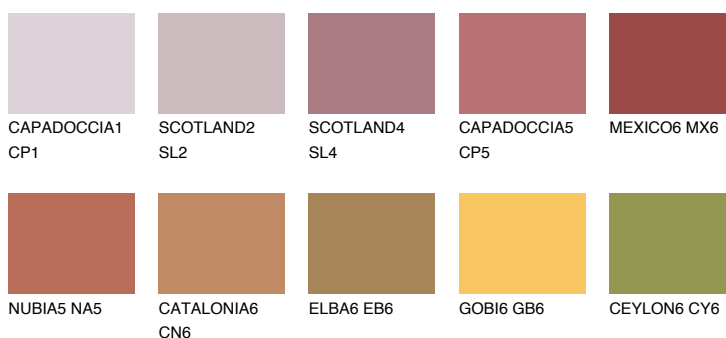

**MEXICO5 MX5**19% **TSR** 45%**Culori asortata****CULORI RECOMANDATE****CULORI INTENSE RECOMANDATE**

Pentru mai multe informatii despre tencuieli si vopsele, accesati

www.ceresit.ro

Culorile prezentate corespund tencuielilor si vopselelor oferite de Ceresit. Din cauza utilizarii tehnicilor digitale, culorile prezentate pot fi diferite de cele reale. Din acest motiv, ele nu trebuie considerate reprezentari fidele ale diferitelor nuante de culoare. Iti recomandam sa consulți paletarul fizic sau sa soliciți o mostra de culoare reprezentantilor tehnici.