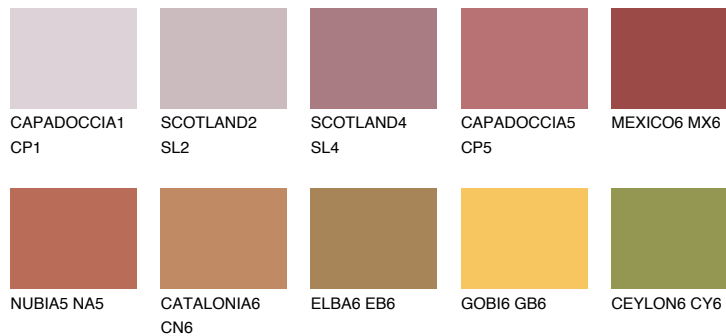

**MEXICO5 MX5**19% **TSR** 45%**Culori asortata****CULORI RECOMANDATE****CULORI INTENSE RECOMANDATE**

Pentru mai multe informatii despre tencuieli si vopsele, accesati

www.ceresit.ro

Culorile prezentate corespund tencuielilor si vopselelor oferite de Ceresit. Din cauza utilizarii tehnicilor digitale, culorile prezentate pot fi diferite de cele reale. Din acest motiv, ele nu trebuie considerate reprezentari fidele ale diferitelor nuante de culoare. Iti recomandam sa consulati paletarul fizic sau sa solliciti o mostra de culoare reprezentantilor tehnici.